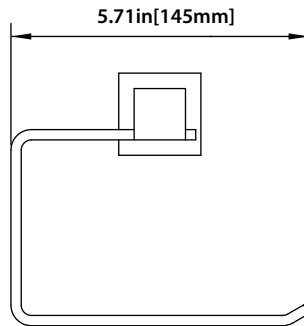

Serie 150 - Solid Brass Accessories Collection

150.1001
Robe Hook

150.1007
TP Holder

150.1008
Towel Bar-10"

150.1009
Towel Bar - 18"

150.1001
Robe Hook

150.1007
TP Holder

150.1008
Towel Bar-10"

150.1009
Towel Bar - 18"