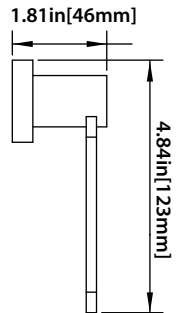

Serie 150 - Solid Brass Accessories Collection

150.1001
Robe Hook

150.1007
TP Holder

150.1008
Towel Bar-10"

150.1009
Towel Bar - 18"

150.1001
Robe Hook

150.1007
TP Holder

150.1008
Towel Bar-10"

150.1009
Towel Bar - 18"