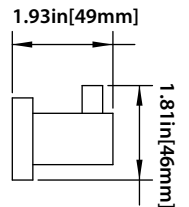

Serie 150 - Solid Brass Accessories Collection

150.1001
Robe Hook

150.1007
TP Holder

150.1008
Towel Bar-10"

150.1009
Towel Bar - 18"

150.1001
Robe Hook

150.1007
TP Holder

150.1008
Towel Bar-10"

150.1009
Towel Bar - 18"