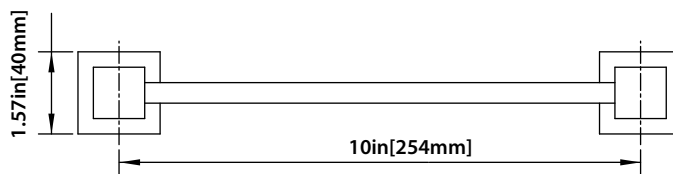

Serie 150 - Solid Brass Accessories Collection

150.1001
Robe Hook

150.1007
TP Holder

150.1008
Towel Bar-10"

150.1009
Towel Bar - 18"

150.1001
Robe Hook

150.1007
TP Holder

150.1008
Towel Bar-10"

150.1009
Towel Bar - 18"