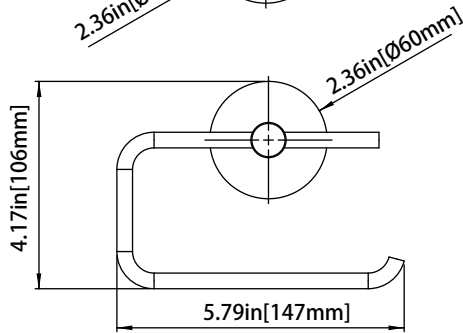

Serie 100 - Solid Brass Accessories Collection

100.1001
Robe Hook

100.1007
TP Holder

100.1008
Towel Ring

100.1009
Towel Bar - 18"

100.1001
Robe Hook

100.1007
TP Holder

100.1008
Towel Ring

100.1009
Towel Bar - 18"