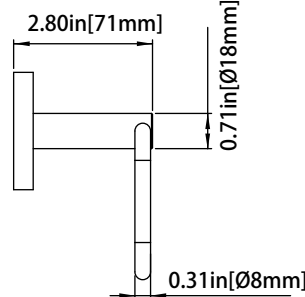

Serie 100 - Solid Brass Accessories Collection

100.1001
Robe Hook

100.1007
TP Holder

100.1008
Towel Ring

100.1009
Towel Bar - 18"

100.1001
Robe Hook

100.1007
TP Holder

100.1008
Towel Ring

100.1009
Towel Bar - 18"