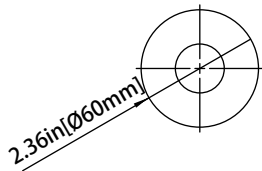

Serie 100 - Solid Brass Accessories Collection

100.1001
Robe Hook

100.1007
TP Holder

100.1008
Towel Ring

100.1009
Towel Bar - 18"

100.1001
Robe Hook

100.1007
TP Holder

100.1008
Towel Ring

100.1009
Towel Bar - 18"