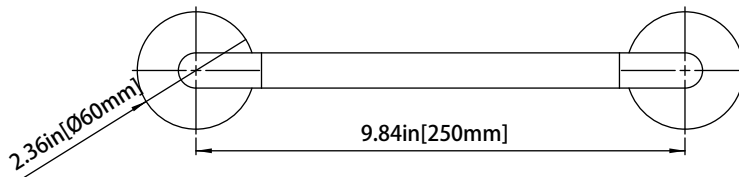

Serie 100 - Solid Brass Accessories Collection

100.1001
Robe Hook

100.1007
TP Holder

100.1008
Towel Ring

100.1009
Towel Bar - 18"

100.1001
Robe Hook

100.1007
TP Holder

100.1008
Towel Ring

100.1009
Towel Bar - 18"