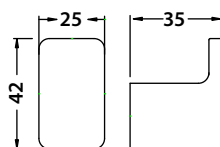

Serie 196 - Solid Brass Accessories Collection

196.1001
Robe Hook

196.1007
TP Holder

196.1008
Towel Ring / Mini-Towel Bar 10"

196.1009
Towel Bar - 24"

196.1001
Robe Hook

196.1007
TP Holder

196.1008
Towel Ring /
Mini Towel Bar

196.1009
Towel Bar - 24"