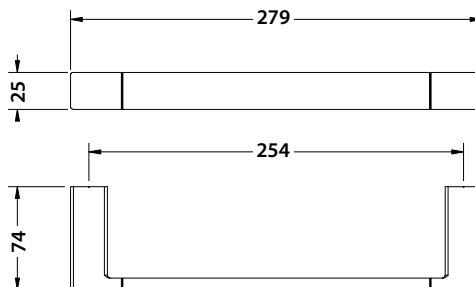

Serie 196 - Solid Brass Accessories Collection

196.1001
Robe Hook

196.1007
TP Holder

196.1008
Towel Ring / Mini-Towel Bar 10"

196.1009
Towel Bar - 24"

196.1001
Robe Hook

196.1007
TP Holder

196.1008
Towel Ring /
Mini Towel Bar

196.1009
Towel Bar - 24"