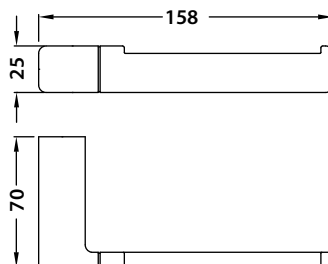

Serie 196 - Solid Brass Accessories Collection

196.1001
Robe Hook

196.1007
TP Holder

196.1008
Towel Ring / Mini-Towel Bar 10"

196.1009
Towel Bar - 24"

196.1001
Robe Hook

196.1007
TP Holder

196.1008
Towel Ring /
Mini Towel Bar

196.1009
Towel Bar - 24"