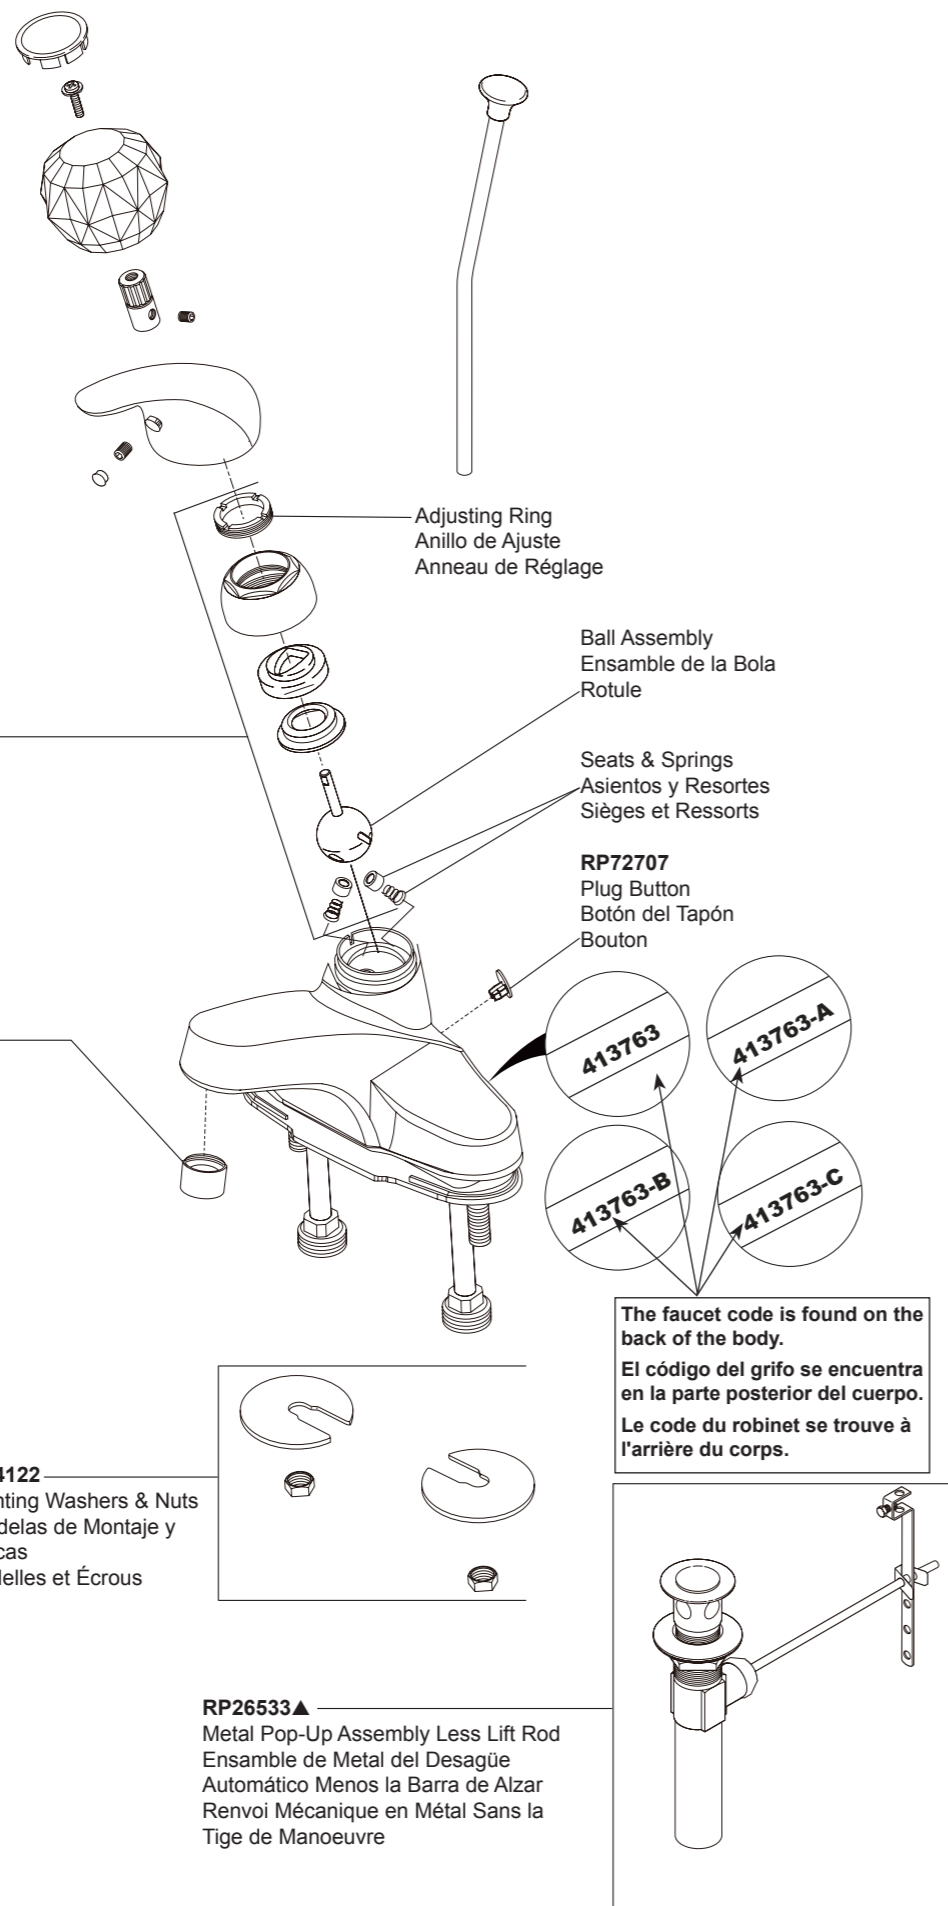

Models/Modelos/Modèles

P188620LF▲, P188620LF▲-M

P188621LF

Series/Series/Seria

Order these RP number if your faucet code will be one of the showing below.  
Si su Código de grifo es uno de los siguientes, por favor pida estos números RP.  
Si votre code de robinet est l'un des codes indiqués ci - dessous, commandez ces numéros RP.

Models/Modelos/Modèles

P188620LF▲-M

Series/Series/Seria

Order these RP number if your faucet code is "413763-D".  
Pida este número del RP si el código de su llavees "413763-D".  
Commandez ce nombre de RP si le code de votre robinet est «413763-D».