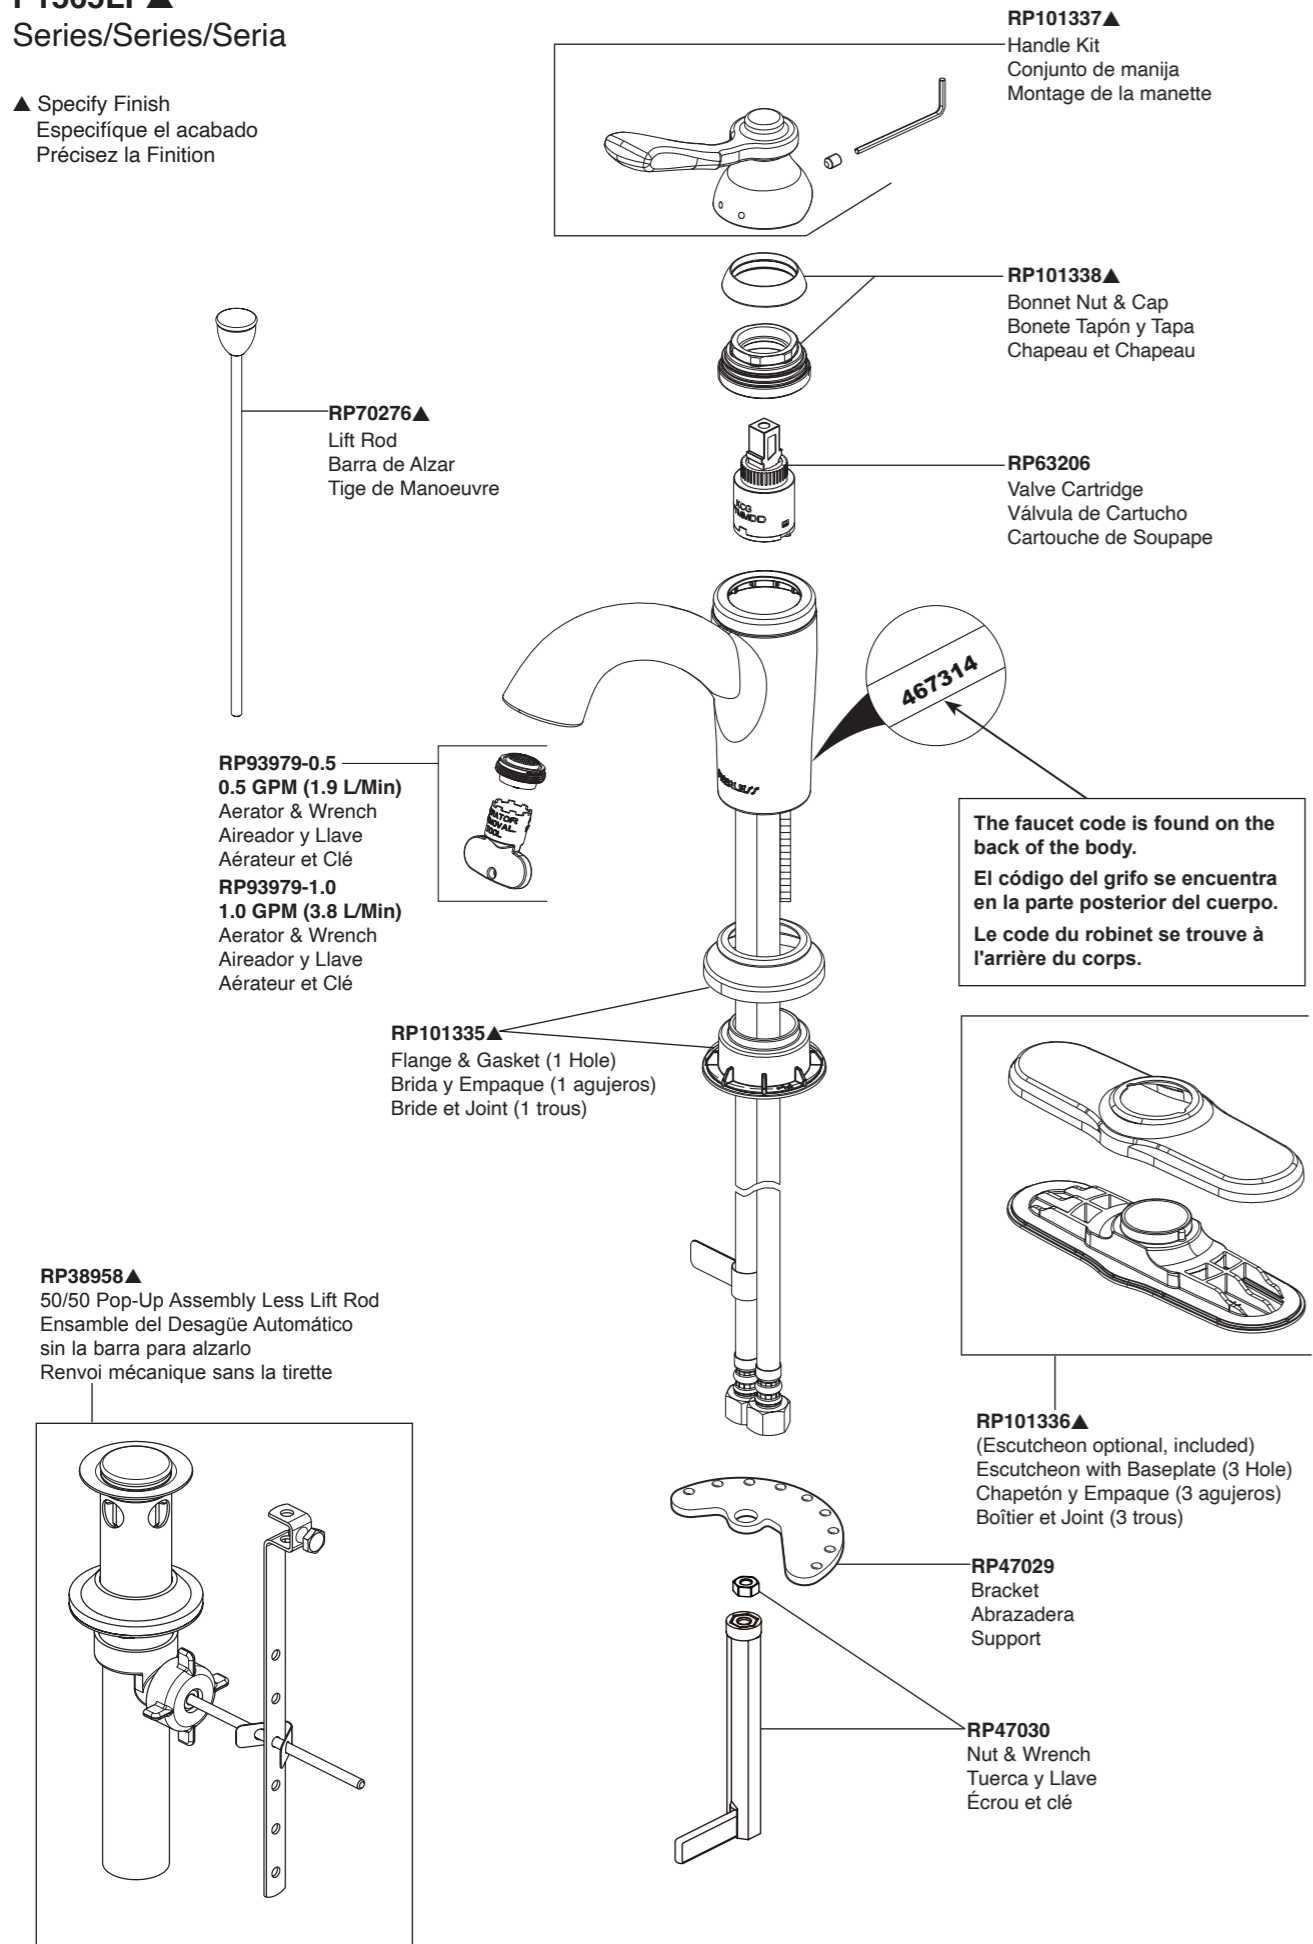

Elmhurst®
Models/Modelos/Modèles
P1565LF▲
Series/Series/Seria

▲ Specify Finish
 Especificque el acabado
 Précisez la Finition

Order this RP number if your faucet code is "467314".
 Pida este número del RP si el código de su llavees "467314".
 Commandez ce nombre de RP si le code de votre robinet est «467314».

Elmhurst®
Models/Modelos/Modèles
P1565LF▲
Series/Series/Seria

▲ Specify Finish
 Especificque el acabado
 Précisez la Finition

Order this RP number if your faucet code is "467314-A".
 Pida este número del RP si el código de su llavees "467314-A".
 Commandez ce nombre de RP si le code de votre robinet est «467314-A».