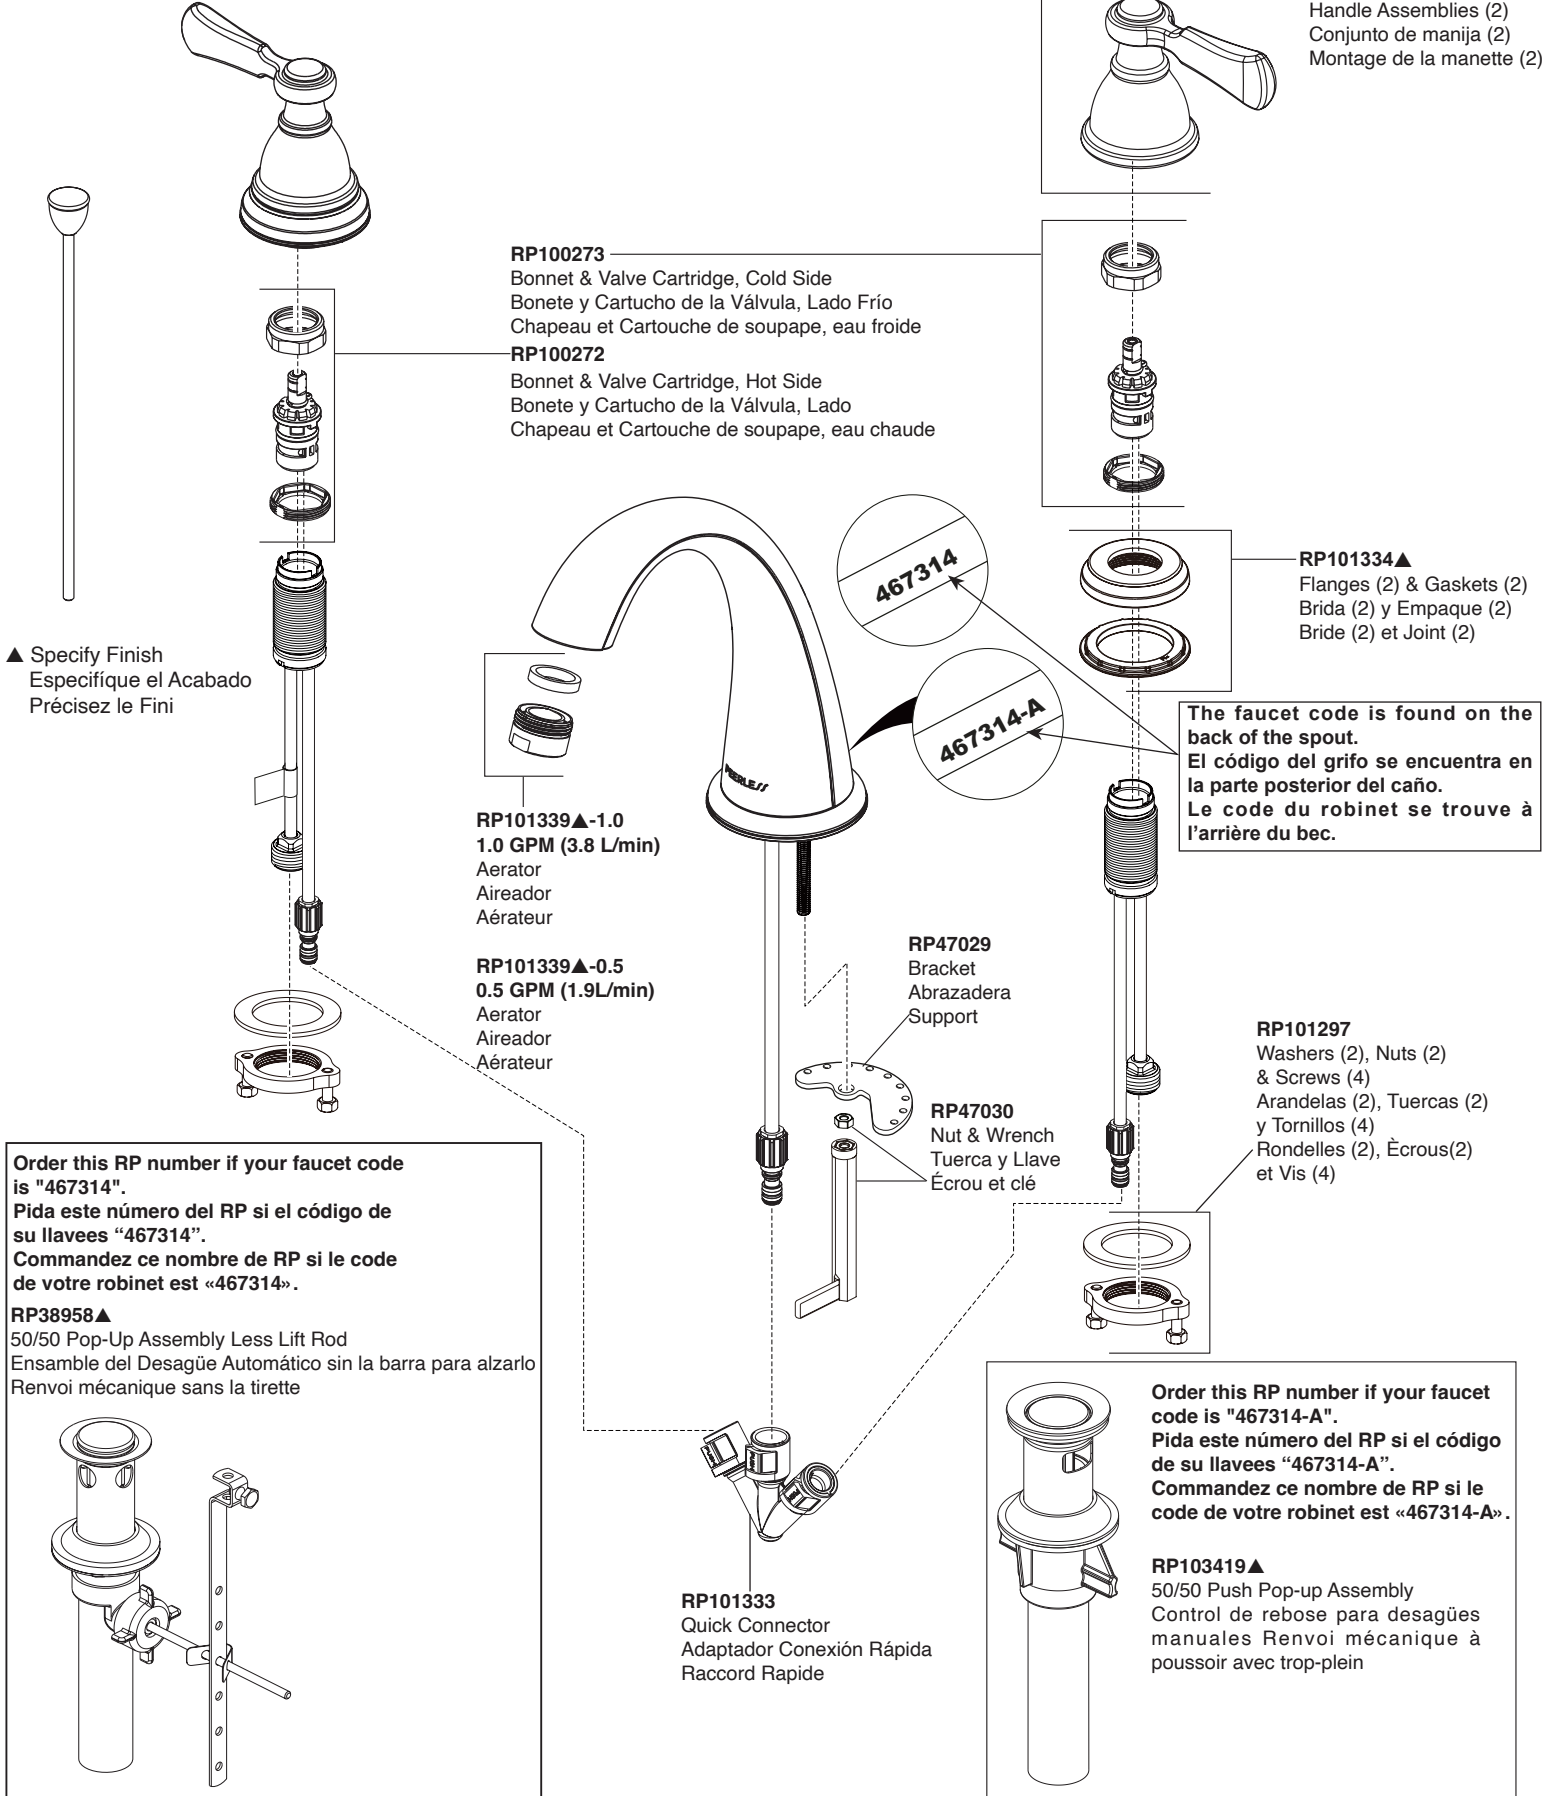

Elmhurst®
 Models/Modelos/Modèles
P3565LF▲
 Series/Series/Seria

Order this RP number if your faucet code is "467314".
 Pida este número del RP si el código de su llaves "467314".
 Commandez ce nombre de RP si le code de votre robinet est «467314».

RP38958▲
 50/50 Pop-Up Assembly Less Lift Rod
 Ensamble del Desagüe Automático sin la barra para alzarlo
 Renvoi mécanique sans la tirette

Order this RP number if your faucet code is "467314-A".
 Pida este número del RP si el código de su llaves "467314-A".
 Commandez ce nombre de RP si le code de votre robinet est «467314-A».

RP103419▲
 50/50 Push Pop-up Assembly
 Control de rebosé para desagües manuales Renvoi mécanique à poussoir avec trop-plein