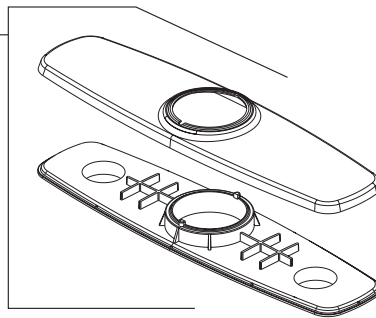

Parkwood™
 Model/Modelo/Modèle
 P6935LF▲

RP101012▲
 Handle Kit
 Juego de herrajes de la Manija
 Manette en kit

RP101014▲-1.0
 1.0 GPM (3.8 L/min)

RP101014▲-1.5
 1.5 GPM (5.7 L/min)
 Wand, Hose Assembly
 Cabeza del Rociador y Ensemble de
 la manguera
 Bec-douchette et Tuyau souple

RP101013▲
 Bonnet Nut & Cap
 Bonete y Casquete
 Chapeau et Embase

RP63206
 Cartridge Assembly
 Ensemble del Cartucho
 Cartouche

▲ Specify Finish
 Especifique el Acabado
 Précisez le Fini

RP101010▲
 Spout Flange & Gasket (1 Hole)
 Brida y Empaque (1 agujeros)
 Bride et Joint (1 trous)

RP81974
 Weight Assembly
 Ensemble de la Pesa
 Poids

RP100681▲
 (sold separately/Se vende por separado/
 Vendu séparément)
 Escutcheon & Baseplate
 Chapa & Placa
 Plaque de finition & Plaque

RP70251
 Gasket (1), Washer (1),
 Nut (1) & Screws (2)
 Empaque (1), Arandela (1),
 Tuerca (1) y Tornillos (2)
 Joint (1), Rondelle (1),
 Écrou (1) et Vis (2)

Head
 Cabeza
 Tête

Pump
 Bomba
 Pompe

Base & Gasket
 Base y Empaque
 Base et Joint

Body
 Cuerpo
 Corps

Nut
 Tuerca
 Écrou

Bottle
 Botella
 Bouteille

RP100682▲
 (sold separately/Se vende por separado/
 Vendu séparément)
 Dispenser Assembly (complete)
 Ensemble del Surtidor (completo)
 Distributeur (complet)