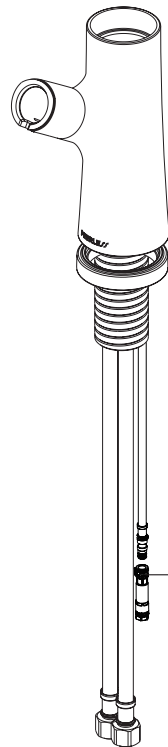

Parkwood™
 Model/Modelo/Modèle
 P6935LF▲

RP101012▲
 Handle Kit
 Juego de herrajes de la Manija
 Manette en kit

RP101014▲-1.0
 1.0 GPM (3.8 L/min)

RP101014▲-1.5
 1.5 GPM (5.7 L/min)
 Wand, Hose Assembly
 Cabeza del Rociador y Ensemble de
 la manguera
 Bec-douchette et Tuyau souple

RP101013▲
 Bonnet Nut & Cap
 Bonete y Casquete
 Chapeau et Embase

RP63206
 Cartridge Assembly
 Ensemble del Cartucho
 Cartouche

▲ Specify Finish
 Especifique el Acabado
 Précisez le Fini

RP101010▲
 Spout Flange & Gasket (1 Hole)
 Brida y Empaque (1 agujeros)
 Bride et Joint (1 trous)

RP81974
 Weight Assembly
 Ensemble de la Pesa
 Poids

RP100681▲
 (sold separately/Se vende por separado/
 Vendu séparément)
 Escutcheon & Baseplate
 Chapa & Placa
 Plaque de finition & Plaque

RP70251
 Gasket (1), Washer (1),
 Nut (1) & Screws (2)
 Empaque (1), Arandela (1),
 Tuerca (1) y Tornillos (2)
 Joint (1), Rondelle (1),
 Écrou (1) et Vis (2)

Head
 Cabeza
 Tête

Pump
 Bomba
 Pompe

Base & Gasket
 Base y Empaque
 Base et Joint

Body
 Cuerpo
 Corps

Nut
 Tuerca
 Écrou

Bottle
 Botella
 Bouteille

RP100682▲
 (sold separately/Se vende por separado/
 Vendu séparément)
 Dispenser Assembly (complete)
 Ensemble del Surtidor (completo)
 Distributeur (complet)