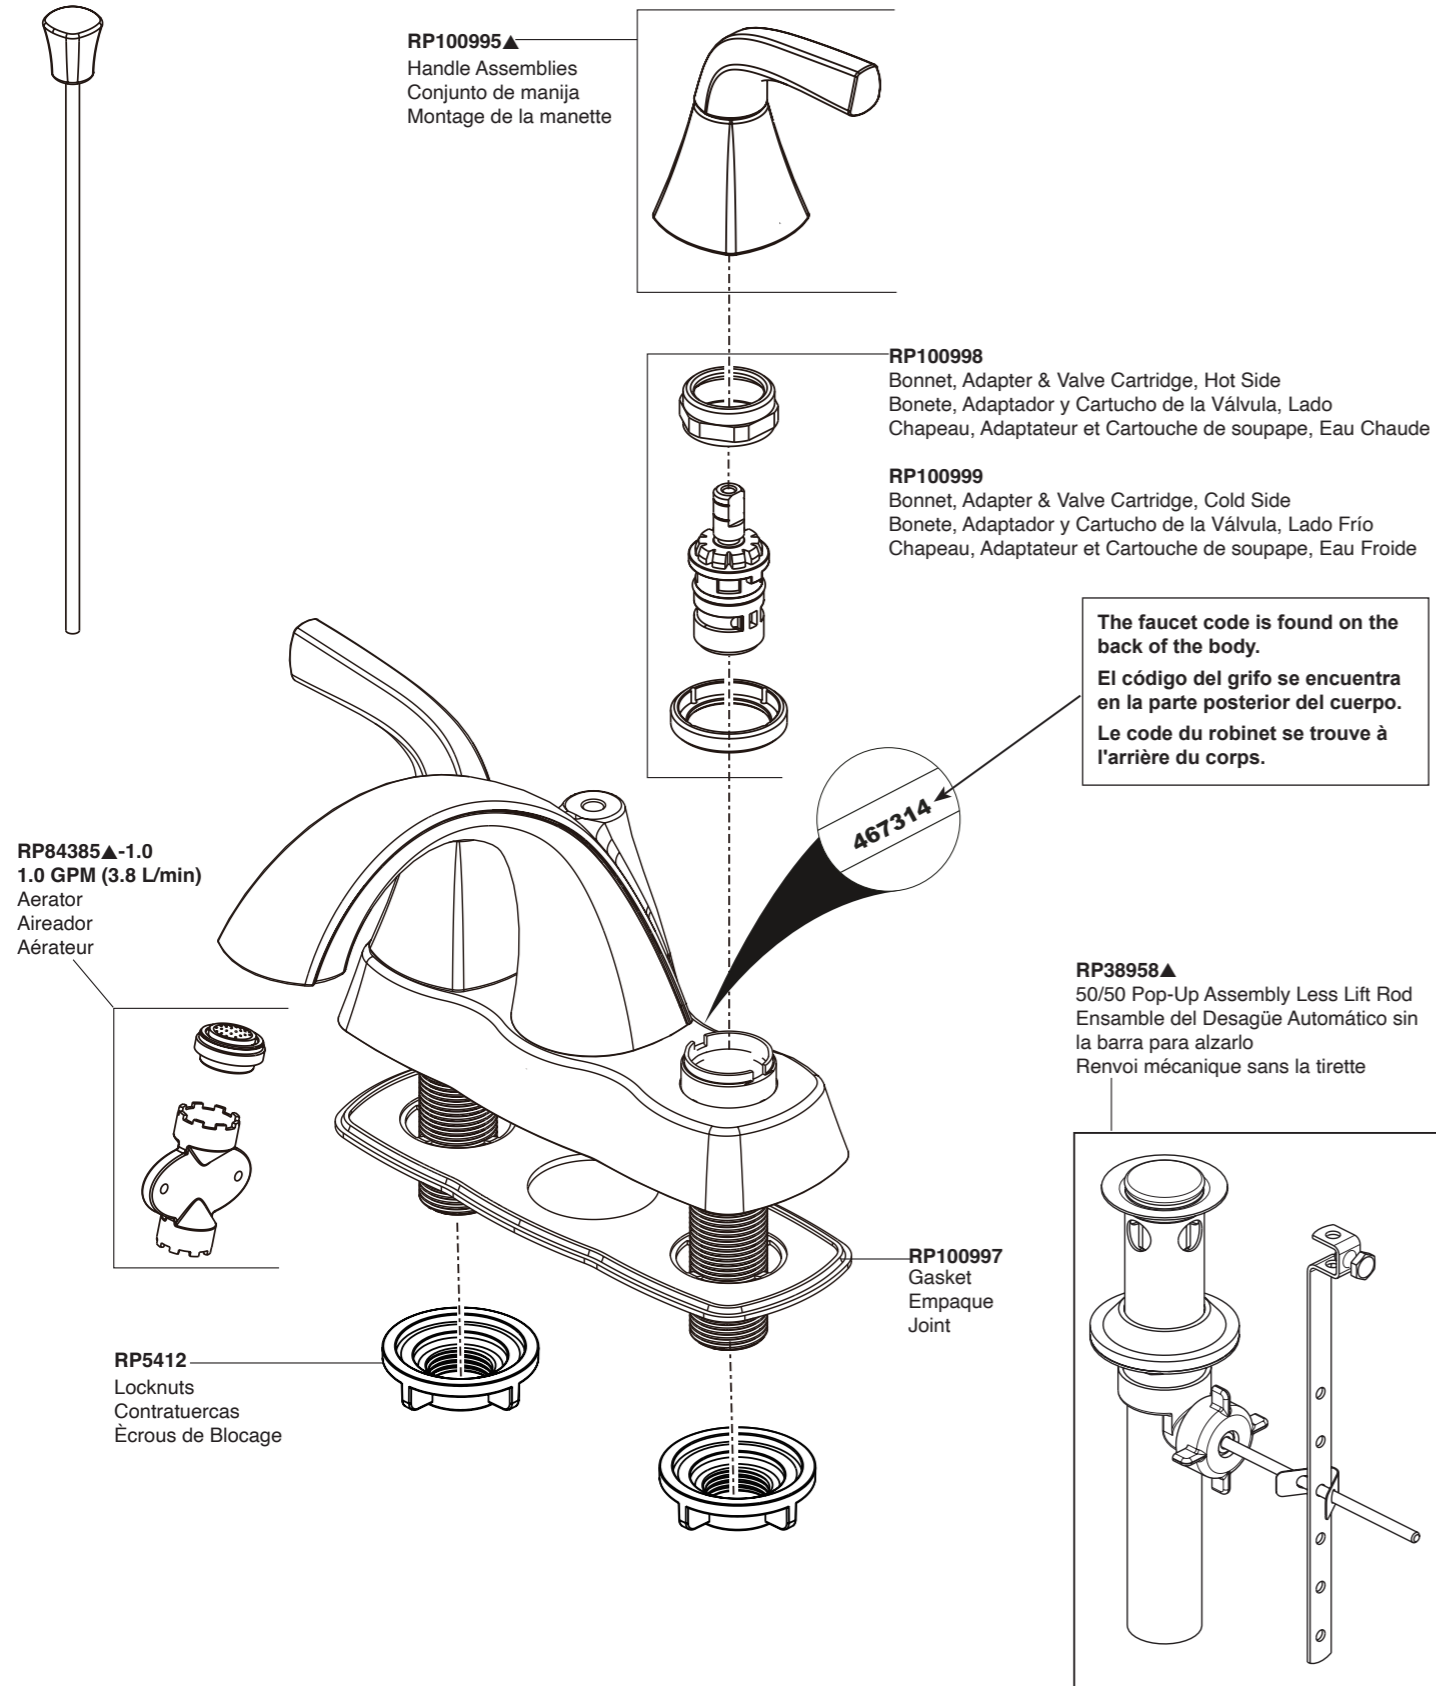

Parkwood®
 Model/Modelo/Modèle
P2535LF▲
 Series/Series/Seria

▲ Specify Finish
 Especificque el Acabado
 Précisez le Fini

Order this RP number if your faucet code is "467314".
 Pida este número del RP si el código de su llavees "467314".
 Commandez ce nombre de RP si le code de votre robinet est «467314».

Parkwood®
 Model/Modelo/Modèle
P2535LF▲
 Series/Series/Seria

▲ Specify Finish
 Especificque el Acabado
 Précisez le Fini

Order this RP number if your faucet code is "467314-A".
 Pida este número del RP si el código de su llavees "467314-A".
 Commandez ce nombre de RP si le code de votre robinet est «467314-A».