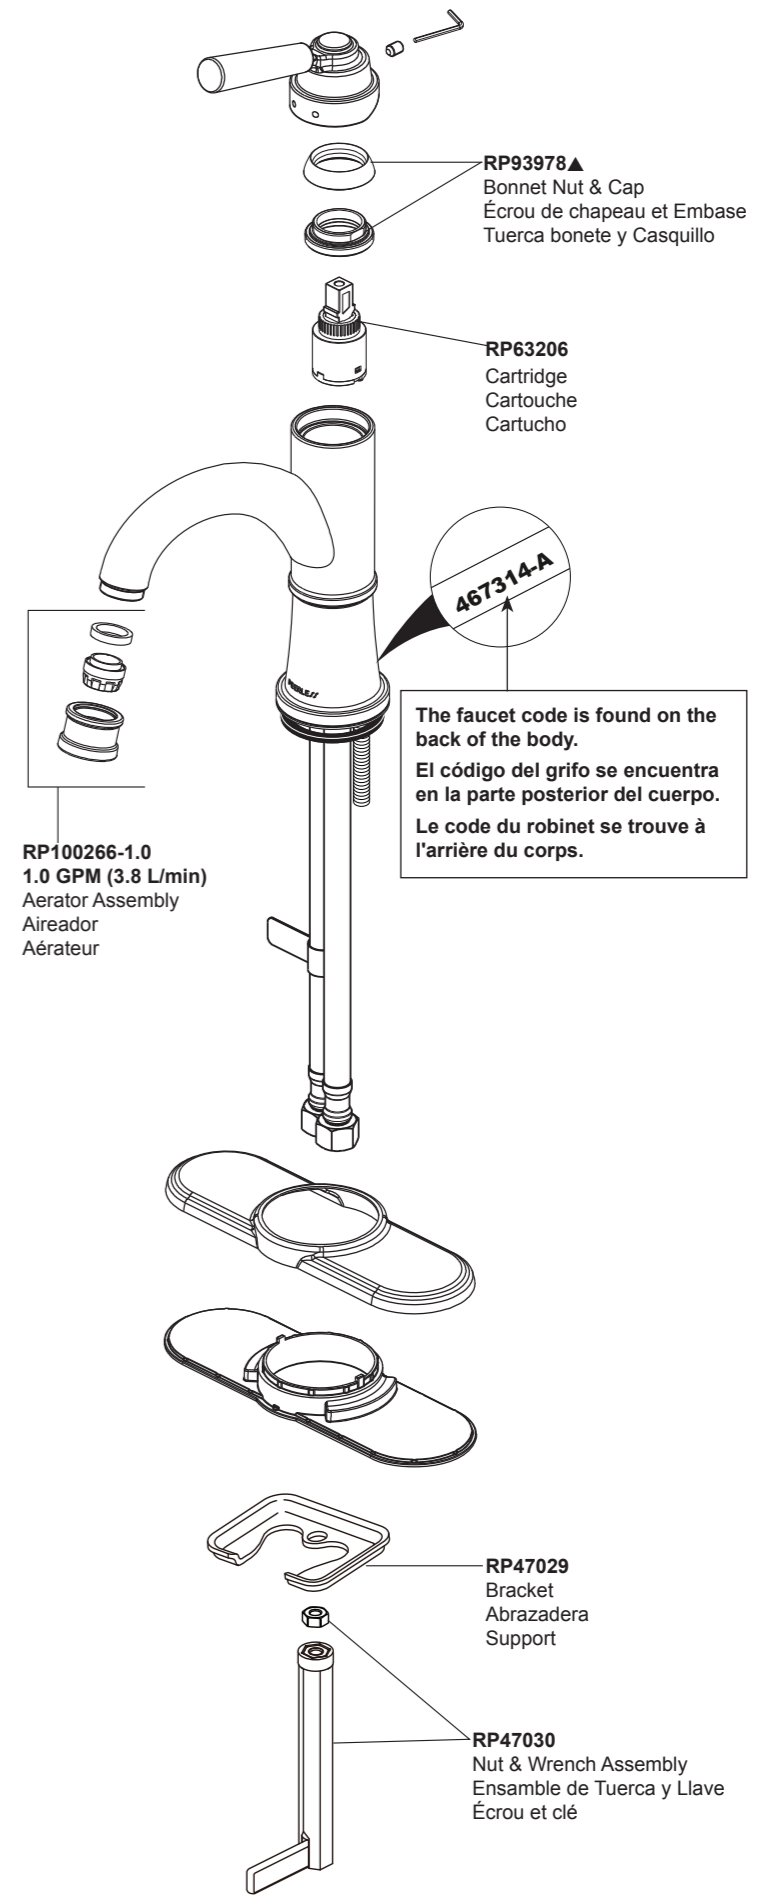

RP27575
 50/50 Pop-Up Assembly Less Lift Rod
 Ensemble del Desagüe Automático
 sin la barra para alzarlo
 Renvoi mécanique sans la tirette

RP93978▲
 Bonnet Nut & Cap
 Écrou de chapeau et Embase
 Tuerca bonete y Casquillo

RP63206
 Cartridge
 Cartouche
 Cartucho

The faucet code is found on the
 back of the body.
 El código del grifo se encuentra
 en la parte posterior del cuerpo.
 Le code du robinet se trouve à
 l'arrière du corps.

RP47029
 Bracket
 Abrazadera
 Support

RP47030
 Nut & Wrench Assembly
 Ensemble de Tuerca y Llave
 Écrou et clé

Westchester®
 Models/Modelos/Modèles
P1523LF▲
P1523LF-M▲
 Series/Series/Seria

▲ Specify Finish
 Especifique el acabado
 Précisez la Finition

Order this RP number if your faucet code is "467314-A".
 Pida este número del RP si el código de su llaves "467314"-A.
 Commandez ce nombre de RP si le code de votre robinet est «467314-A».

RP103419▲
 50/50 Push Pop-up Assembly
 Control de rebose para desagües
 manuales
 Renvoi mécanique à pousser avec
 trop-plein