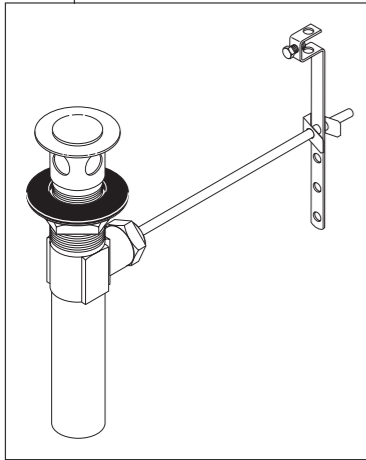

Westchester®
Models/Modelos/Modèles
P1523LF▲
P1523LF-M▲
P1723LF▲
Series/Series/Seria

▲ Specify Finish
Especifique el acabado
Précisez la Finition

Order this RP number if your faucet code is "467314".
Pida este número del RP si el código de su llaves "467314".
Commandez ce nombre de RP si le code de votre robinet est «467314».

RP26533▲
For P1523LF-M▲
Metal Pop-Up Assembly Less Lift Rod
Ensemble de Metal del Desagüe
Automático Menos la Barra de Alzar
Renvoi Mécanique en Métal Sans
la Tige de Manoeuvre

RP100266-1.0
1.0 GPM (3.8 L/min)
Aerator Assembly
Aireador
Aérateur

RP27575
50/50 Pop-Up Assembly Less Lift Rod
Ensemble del Desagüe Automático
sin la barra para alzarlo
Renvoi mécanique sans la tirette

RP93978▲
Bonnet Nut & Cap
Écrou de chapeau et Embase
Tuerca bonete y Casquillo

RP63206
Cartridge
Cartouche
Cartucho

The faucet code is found on the
back of the body.
El código del grifo se encuentra
en la parte posterior del cuerpo.
Le code du robinet se trouve à
l'arrière du corps.

RP47029
Bracket
Abrazadera
Support

RP47030
Nut & Wrench Assembly
Ensemble de Tuerca y Llave
Écrou et clé

Westchester®
Models/Modelos/Modèles
P1523LF▲
P1523LF-M▲
Series/Series/Seria

▲ Specify Finish
Especifique el acabado
Précisez la Finition

Order this RP number if your faucet code is "467314-A".
Pida este número del RP si el código de su llaves "467314"-A.
Commandez ce nombre de RP si le code de votre robinet est «467314-A».

RP103419▲
50/50 Push Pop-up Assembly
Control de rebose para desagües
manuales
Renvoi mécanique à pousser avec
trop-plein

RP100266-1.0
1.0 GPM (3.8 L/min)
Aerator Assembly
Aireador
Aérateur

RP103420▲
Metal Push Pop-Up
Ventana emergente de empuje de metal
Pop-up Push en métal