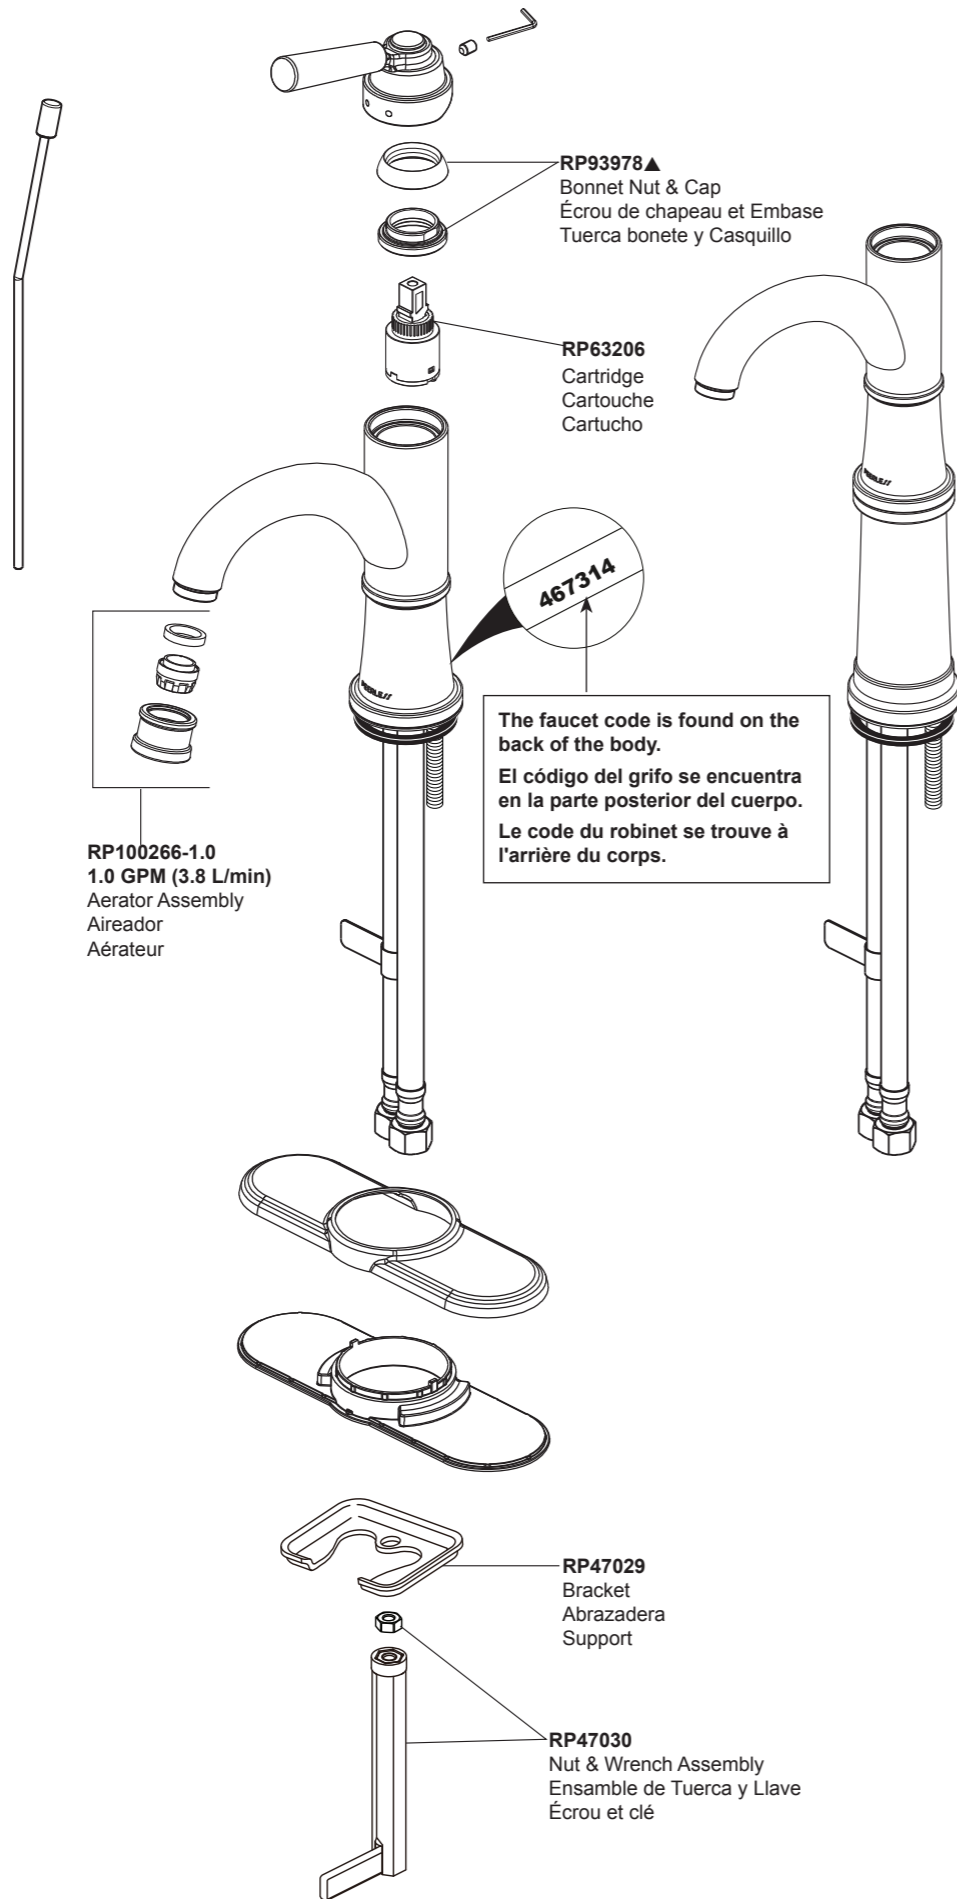

Westchester®
 Models/Modelos/Modèles
P1523LF▲
P1523LF-M▲
P1723LF▲
 Series/Series/Seria

▲ Specify Finish
 Especifique el acabado
 Précisez la Finition

Order this RP number if your faucet code is "467314".
 Pida este número del RP si el código de su llaves "467314".
 Commandez ce nombre de RP si le code de votre robinet est «467314».

RP27575
 50/50 Pop-Up Assembly Less Lift Rod
 Ensemble del Desagüe Automático
 sin la barra para alzarlo
 Renvoi mécanique sans la tirette

RP93978▲
 Bonnet Nut & Cap
 Écrou de chapeau et Embase
 Tuerca bonete y Casquillo

RP63206
 Cartridge
 Cartouche
 Cartucho

The faucet code is found on the
 back of the body.
 El código del grifo se encuentra
 en la parte posterior del cuerpo.
 Le code du robinet se trouve à
 l'arrière du corps.

Order this RP number if your faucet code is "467314-A".
 Pida este número del RP si el código de su llaves "467314"-A.
 Commandez ce nombre de RP si le code de votre robinet est «467314-A».

RP103419▲
 50/50 Push Pop-up Assembly
 Control de rebose para desagües
 manuales
 Renvoi mécanique à pousser avec
 trop-plein