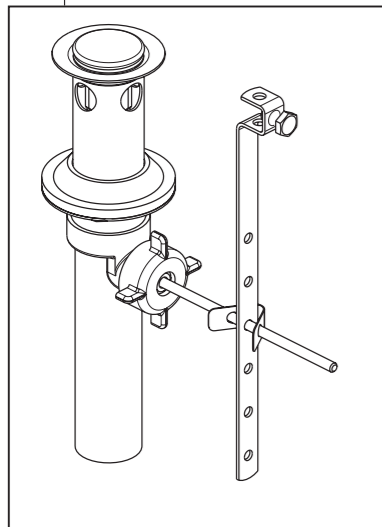

RP26533▲
 For P1523LF-M▲
 Metal Pop-Up Assembly Less Lift Rod
 Ensemble de Metal del Desagüe
 Automático Menos la Barra de Alzar
 Renvoi Mécanique en Métal Sans
 la Tige de Manoeuvre

RP100266-1.0
 1.0 GPM (3.8 L/min)
 Aerator Assembly
 Aireador
 Aérateur

RP27575
 50/50 Pop-Up Assembly Less Lift Rod
 Ensemble del Desagüe Automático
 sin la barra para alzarlo
 Renvoi mécanique sans la tirette

RP93978▲
 Bonnet Nut & Cap
 Écrou de chapeau et Embase
 Tuerca bonete y Casquillo

Order this RP number if your faucet code is "467314-A".
 Pida este número del RP si el código de su llaves "467314"-A.
 Commandez ce nombre de RP si le code de votre robinet est «467314-A».

RP103419▲
 50/50 Push Pop-up Assembly
 Control de rebose para desagües
 manuales
 Renvoi mécanique à pousser avec
 trop-plein