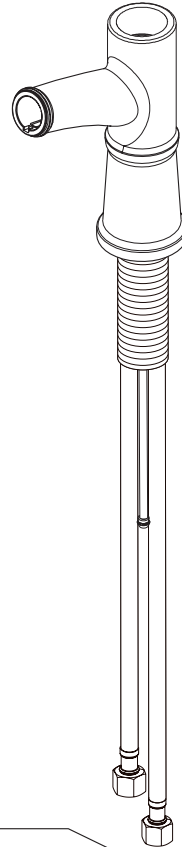

Models/Modelos/Modèles
P6923LF
Series/Series/Seria

RP100277▲
Handle Kit
Juego de herrajes de la Manija
Manette en kit

RP100278▲-1.5
Wand, Hose Assembly
Cabeza del Rociador y Ensamble de la manguera
Bec-douchette et Tuyau soupl

RP93989▲
Bonnet Nut & Cap
Bonete y Casquete
Chapeau et Embase

RP63206
Cartridge Assembly
Ensamble del Cartucho
Cartouche

▲ Specify Finish
Especifique el Acabado
Précisez le Fini

RP63207
Weight Assembly
Ensamble de la Pesa
Poids

RP100095▲
(sold separately/Se vende por separado/
Vendu séparément)
Escutcheon, Baseplate & Mounting Nuts
Chapa, Placa y Tuercas
Plaque de finition, Plaque et écrous

RP70251
Gasket (1), Washer (1),
Nut (1) & Screws (2)
Empaque (1), Arandela (1),
Tuerca (1) y Tornillos (2)
Joint (1), Rondelle (1),
Écrou (1) et Vis (2)