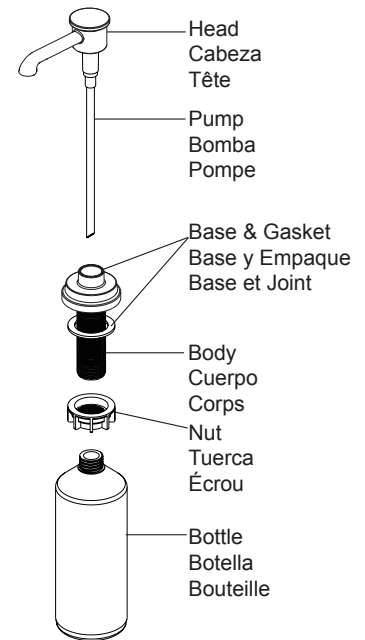

Models/Modelos/Modèles
P6923LF
Series/Series/Seria

RP100277▲
Handle Kit
Juego de herrajes de la Manija
Manette en kit

RP100278▲-1.5
Wand, Hose Assembly
Cabeza del Rociador y Ensamble de la manguera
Bec-douchette et Tuyau soupl

RP93989▲
Bonnet Nut & Cap
Bonete y Casquete
Chapeau et Embase

RP63206
Cartridge Assembly
Ensamble del Cartucho
Cartouche

▲ Specify Finish
Especifique el Acabado
Précisez le Fini

RP63207
Weight Assembly
Ensamble de la Pesa
Poids

RP100095▲
(sold separately/Se vende por separado/
Vendu séparément)
Escutcheon, Baseplate & Mounting Nuts
Chapa, Placa y Tuercas
Plaque de finition, Plaque et écrous

RP70251
Gasket (1), Washer (1),
Nut (1) & Screws (2)
Empaque (1), Arandela (1),
Tuerca (1) y Tornillos (2)
Joint (1), Rondelle (1),
Écrou (1) et Vis (2)