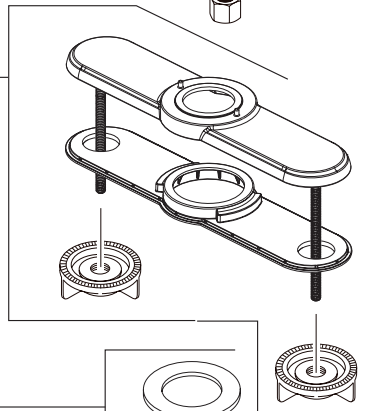

Models/Modelos/Modèles
P6923LF
Series/Series/Seria

RP100277▲
Handle Kit
Juego de herrajes de la Manija
Manette en kit

RP100278▲-1.5
Wand, Hose Assembly
Cabeza del Rociador y Ensamble de la manguera
Bec-douchette et Tuyau soupl

RP93989▲
Bonnet Nut & Cap
Bonete y Casquete
Chapeau et Embase

RP63206
Cartridge Assembly
Ensamble del Cartucho
Cartouche

▲ Specify Finish
Especifique el Acabado
Précisez le Fini

RP63207
Weight Assembly
Ensamble de la Pesa
Poids

RP100095▲
(sold separately/Se vende por separado/
Vendu séparément)
Escutcheon, Baseplate & Mounting Nuts
Chapa, Placa y Tuercas
Plaque de finition, Plaque et écrous

RP70251
Gasket (1), Washer (1),
Nut (1) & Screws (2)
Empaque (1), Arandela (1),
Tuerca (1) y Tornillos (2)
Joint (1), Rondelle (1),
Écrou (1) et Vis (2)