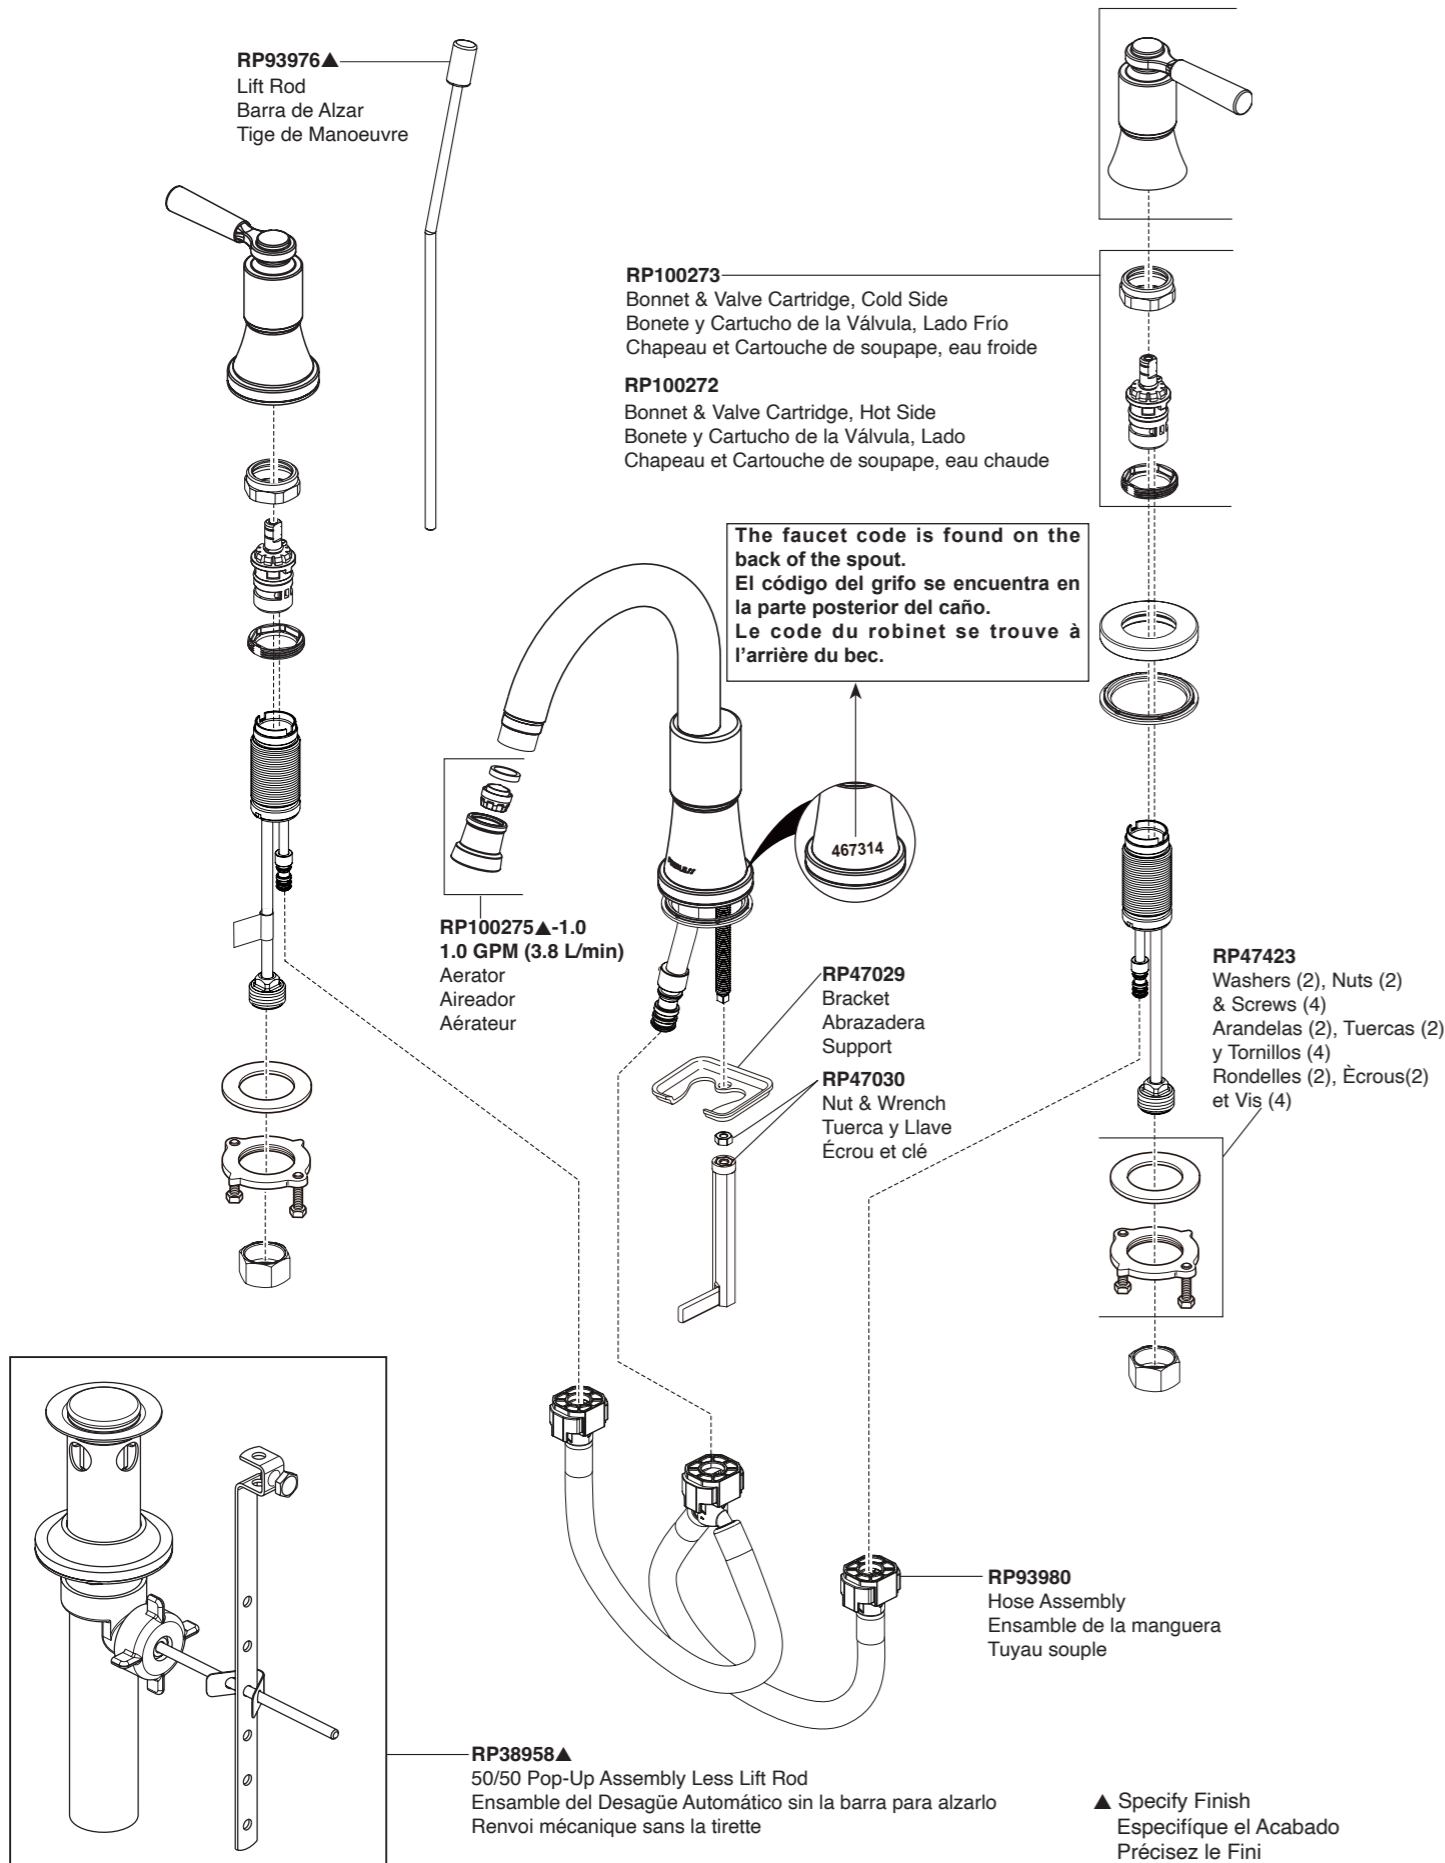

Order these RP numbers if your faucet code is "467314" or waterway connection system is a white hose with 3 connection fittings.

Ordene estos números RP si su código de grifo es "467314" o el sistema de conexión de vía fluvial es una manguera blanca con 3 accesorios de conexión.

Commandez ces numéros RP si votre code de robinet est « 467314 » ou si le système de connexion de voie navigable est un tuyau blanc avec 3 raccords de connexion.

Order these RP numbers if your faucet code is "467314-A" or waterway connection system are black tubes connecting to a black "W" shaped connector.

Ordene estos números RP si su código de grifo es "467314-A" o el sistema de conexión de vía fluvial son tubos negros que se conectan a un conector negro en forma de "W".

Commandez ces numéros RP si votre code de robinet est « 467314-A » ou si le système de connexion de voie navigable est constitué de tubes noirs se connectant à un connecteur noir en forme de « W ».