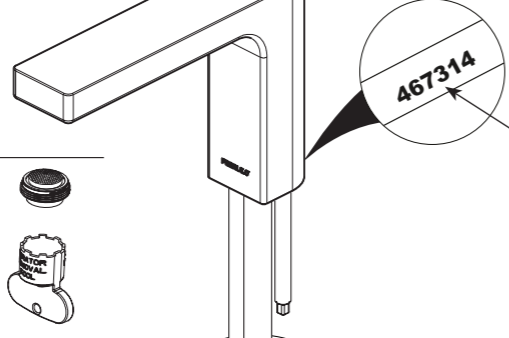

RP93977▲
 Handle Kit
 Conjunto de manija
 Montage de la manette

RP93978▲
 Bonnet Nut & Cap
 Écrou de chapeau et Embase
 Tuerca bonete y Casquillo

RP63206
 Cartridge
 Cartouche
 Cartucho

RP93979-0.5
 0.5 GPM (1.9 L/min)
 Aerator & Wrench
 Aireador y Llave
 Aérateur et Clé
RP93979-1.0
 1.0 GPM (3.8 L/min)
 Aerator & Wrench
 Aireador y Llave
 Aérateur et Clé

The faucet code is found on the back of the body.
 El código del grifo se encuentra en la parte posterior del cuerpo.
 Le code du robinet se trouve à l'arrière du corps.

RP26533▲
 Metal Pop-Up Assembly Less Lift Rod
 Ensamble de Metal del Desagüe Automático Menos la Barra de Alzar
 Renvoi Mécanique en Métal Sans la Tige de Manoeuvre

The faucet code is found on the back of the body.
 El código del grifo se encuentra en la parte posterior del cuerpo.
 Le code du robinet se trouve à l'arrière du corps.

RP103419▲
 50/50 Push Pop-up Assembly
 Control de rebose para desagües manuales
 Renvoi mécanique à pousser avec trop-plein