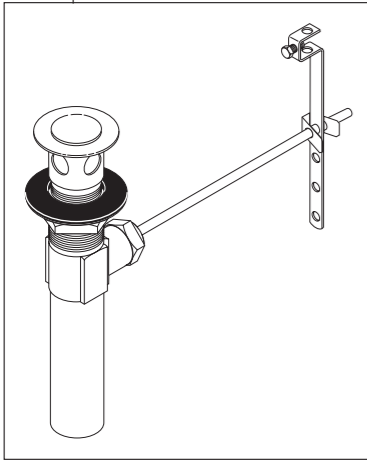

RP93977▲
 Handle Kit
 Conjunto de manija
 Montage de la manette

RP93978▲
 Bonnet Nut & Cap
 Écrou de chapeau et Embase
 Tuerca bonete y Casquillo

RP63206
 Cartridge
 Cartouche
 Cartucho

RP93979-0.5
 0.5 GPM (1.9 L/min)
 Aerator & Wrench
 Aireador y Llave
 Aérateur et Clé
RP93979-1.0
 1.0 GPM (3.8 L/min)
 Aerator & Wrench
 Aireador y Llave
 Aérateur et Clé

The faucet code is found on the back of the body.
 El código del grifo se encuentra en la parte posterior del cuerpo.
 Le code du robinet se trouve à l'arrière du corps.

RP26533▲
 Metal Pop-Up Assembly Less Lift Rod
 Ensamble de Metal del Desagüe Automático Menos la Barra de Alzar
 Renvoi Mécanique en Métal Sans la Tige de Manoeuvre

The faucet code is found on the back of the body.
 El código del grifo se encuentra en la parte posterior del cuerpo.
 Le code du robinet se trouve à l'arrière du corps.

RP103419▲
 50/50 Push Pop-up Assembly
 Control de rebose para desagües manuales
 Renvoi mécanique à pousser avec trop-plein