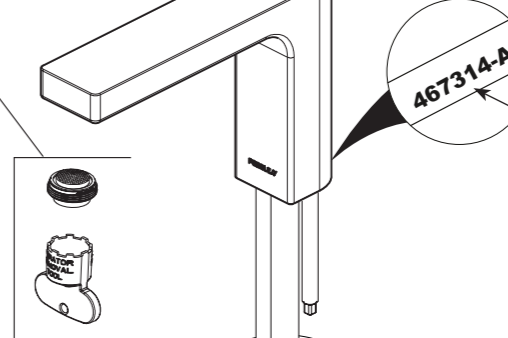

The faucet code is found on the back of the body.
 El código del grifo se encuentra en la parte posterior del cuerpo.
 Le code du robinet se trouve à l'arrière du corps.

RP103419▲
 50/50 Push Pop-up Assembly
 Control de rebose para desagües manuales
 Renvoi mécanique à pousser avec trop-plein