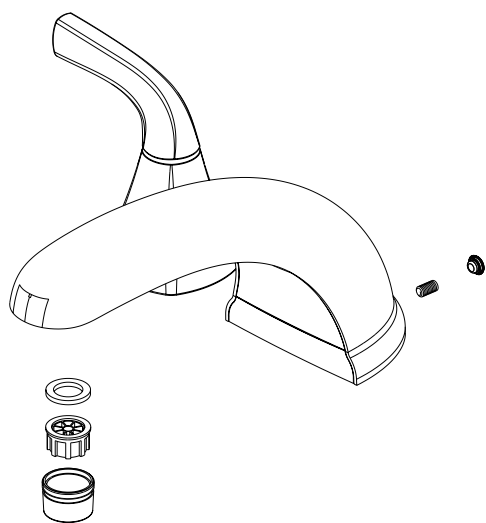

Model/Modelo/Modèle

PTT4335▲

Series/Series/Seria

▲ Specify Finish

Especifique el Acabado

Précisez le Fini

RP100984▲

Handle Assembly (2)

Conjunto de manija (2)

Montage de la manette (2)

RP100985▲

Handle Flange Assembly (2)

Brida de la manija (2)

Bride de poignée (2)