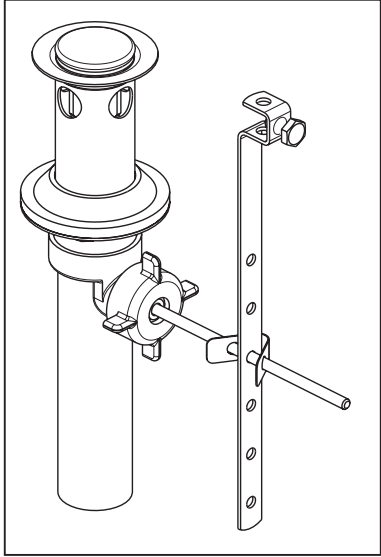

Parkwood™
Model/Modelo/Modèle
P2535LF▲

▲ Specify Finish
 Especificíque el Acabado
 Précisez le Fini

RP100995▲
 Handle Assemblies
 Conjunto de manija
 Montage de la manette

RP100996▲
 Lift Rod
 Barra de Alzar
 Tige de Manoeuvre

RP100998
 Bonnet, Adapter & Valve Cartridge, Hot Side
 Bonete, Adaptador y Cartucho de la Válvula, Lado
 Chapeau, Adaptateur et Cartouche de soupape, Eau Chaude

RP100999
 Bonnet, Adapter & Valve Cartridge, Cold Side
 Bonete, Adaptador y Cartucho de la Válvula, Lado Frio
 Chapeau, Adaptateur et Cartouche de soupape, Eau Froide

RP84385▲-1.0
1.0 GPM (3.8 L/min)
 Aerator
 Aireador
 Aérateur

RP38958▲
 50/50 Pop-Up Assembly Less Lift Rod
 Ensamble del Desagüe Automático sin
 la barra para alzarlo
 Renvoi mécanique sans la trette

RP5412
 Locknuts
 Contratueras
 Écrous de Blocage