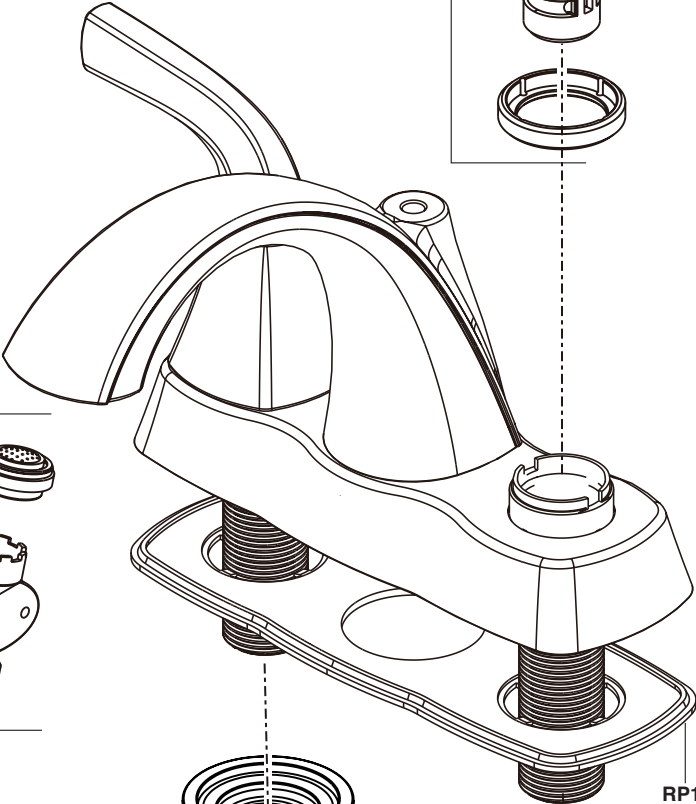

Parkwood™
Model/Modelo/Modèle
P2535LF▲

▲ Specify Finish
 Especificíque el Acabado
 Précisez le Fini

RP100995▲
 Handle Assemblies
 Conjunto de manija
 Montage de la manette

RP100996▲
 Lift Rod
 Barra de Alzar
 Tige de Manoeuvre

RP100998
 Bonnet, Adapter & Valve Cartridge, Hot Side
 Bonete, Adaptador y Cartucho de la Válvula, Lado
 Chapeau, Adaptateur et Cartouche de soupape, Eau Chaude

RP100999
 Bonnet, Adapter & Valve Cartridge, Cold Side
 Bonete, Adaptador y Cartucho de la Válvula, Lado Frio
 Chapeau, Adaptateur et Cartouche de soupape, Eau Froide

RP84385▲-1.0
1.0 GPM (3.8 L/min)
 Aerator
 Aireador
 Aérateur

RP38958▲
 50/50 Pop-Up Assembly Less Lift Rod
 Ensamble del Desagüe Automático sin
 la barra para alzarlo
 Renvoi mécanique sans la trette

RP5412
 Locknuts
 Contratueras
 Écrous de Blocage