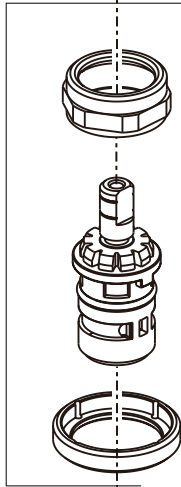

Parkwood™
Model/Modelo/Modèle
P2535LF▲

▲ Specify Finish
 Especificíque el Acabado
 Précisez le Fini

RP100995▲
 Handle Assemblies
 Conjunto de manija
 Montage de la manette

RP100996▲
 Lift Rod
 Barra de Alzar
 Tige de Manoeuvre

RP100998
 Bonnet, Adapter & Valve Cartridge, Hot Side
 Bonete, Adaptador y Cartucho de la Válvula, Lado
 Chapeau, Adaptateur et Cartouche de soupape, Eau Chaude

RP100999
 Bonnet, Adapter & Valve Cartridge, Cold Side
 Bonete, Adaptador y Cartucho de la Válvula, Lado Frio
 Chapeau, Adaptateur et Cartouche de soupape, Eau Froide

RP84385▲-1.0
1.0 GPM (3.8 L/min)
 Aerator
 Aireador
 Aérateur

RP38958▲
 50/50 Pop-Up Assembly Less Lift Rod
 Ensamble del Desagüe Automático sin
 la barra para alzarlo
 Renvoi mécanique sans la trette

RP5412
 Locknuts
 Contratueras
 Écrous de Blocage