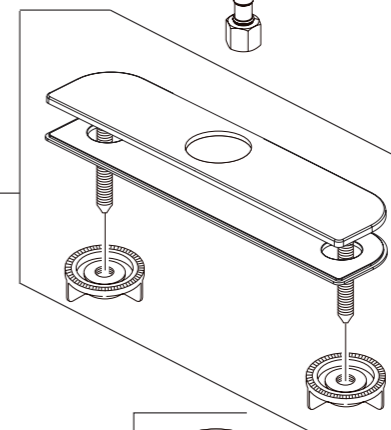

RP100112
Retainer & O-Rings
Aro para el Surtidor y Anillos "O"
Anneau du bec et Joints toriques

RP101869▲-1.5
Hose Assembly, Wand, Clip & O-Rings
Ensamble de Manguera
Tuyau souple

RP63207
Weight Assembly
Ensamble de la Pesa
Poids

RP93991▲
(Escutcheon optional, not included)
Escutcheon, Baseplate & Mounting Nuts
Chapa, Placa y Tuercas
Plaque de finition, Plaque et écrous

RP70251
Mounting Kit
Juego de piezas para la
instalación Kit de montage