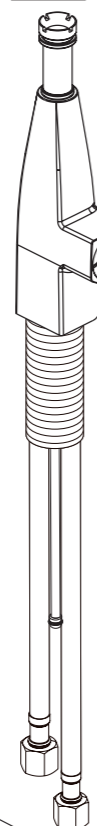

P7919LF▲

P7919LF▲-1.0

Series/Series/Seria

▲ Specify Finish
Especifíque el Acabado
Précisez le Fini

The faucet code is found on the back of the body.
El código del grifo se encuentra en la parte posterior del cuerpo.
Le code du robinet se trouve à l'arrière du corps.

RP93991▲
(Escutcheon optional, not included)
Escutcheon, Baseplate & Mounting Nuts
Chapa, Placa y Tuercas
Plaque de finition, Plaque et écrous

RP70251
Mounting Kit
Juego de piezas para la
instalación Kit de montage

RP63206
Cartridge Assembly
Ensamble del Cartucho
Cartouche

RP93995▲
Bonnet Nut & Cap
Bonete y Casquete
Chapeau et Embase

RP93994▲
Set Screw & Handle
Tornillo de Presión y Manija
Vis de calage et Manette

P7919LF▲

Series/Series/Seria

▲ Specify Finish
Especifíque el Acabado
Précisez le Fini

The faucet code is found on the back of the body.
El código del grifo se encuentra en la parte posterior del cuerpo.
Le code du robinet se trouve à l'arrière du corps.