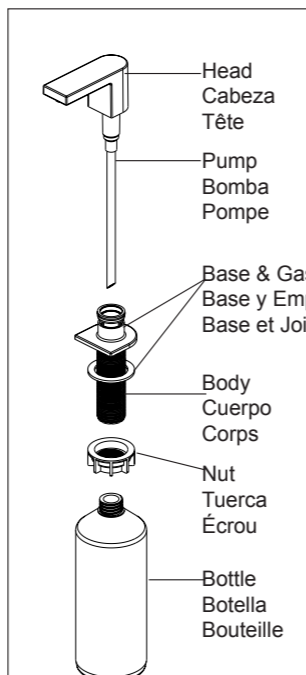

RP63206
Cartridge Assembly
Ensamble del Cartucho
Cartouche

RP93995▲
Bonnet Nut & Cap
Bonete y Casquete
Chapeau et Embase

RP93994▲
Set Screw & Handle
Tornillo de Presión y Manija
Vis de calage et Manette

Head
Cabeza
Tête

Pump
Bomba
Pompe

Base & Gasket
Base y Empaque
Base et Joint

Body
Cuerpo
Corps

Nut
Tuerca
Écrou

Bottle
Botella
Bouteille

RP93100▲
(Dispenser Assembly optional, not included)
Dispenser Assembly (complete)
Ensamble del Surtidor (completo)
Distributeur (complet)

P7919LF▲

Series/Series/Seria

▲ Specify Finish
Especifíque el Acabado
Précisez le Fini

The faucet code is found on the back of the body.
El código del grifo se encuentra en la parte posterior del cuerpo.
Le code du robinet se trouve à l'arrière du corps.