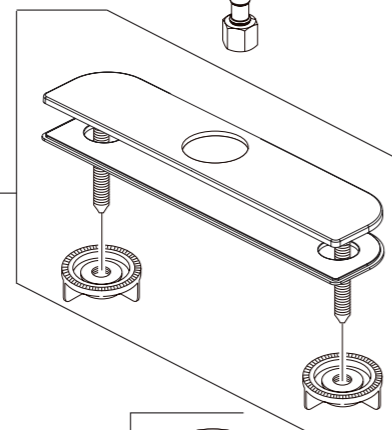

RP100112
Retainer & O-Rings
Aro para el Surtidor y Anillos "O"
Anneau du bec et Joints toriques

RP93992▲-1.0
RP93992▲-1.5
Hose Assembly, Wand, Clip & O-Rings
Ensamble de Manguera
Tuyau souple

RP63207
Weight Assembly
Ensamble de la Pesa
Poids

RP93991▲
(Escutcheon optional, not included)
Escutcheon, Baseplate & Mounting Nuts
Chapa, Placa y Tuercas
Plaque de finition, Plaque et écrous

RP70251
Mounting Kit
Juego de piezas para la
instalación Kit de montage

Head
Cabeza
Tête

Pump
Bomba
Pompe

Base & Gasket
Base y Empaque
Base et Joint

Body
Cuerpo
Corps

Nut
Tuerca
Écrou

Bottle
Botella
Bouteille

RP93100▲
(Dispenser Assembly optional, not included)
Dispenser Assembly (complete)
Ensamble del Surtidor (completo)
Distributeur (complet)