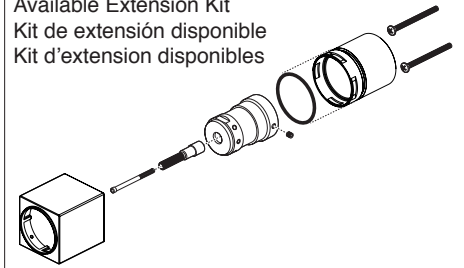

Model / Modelo / Modèle
T17T043 / T17T243 / T17T443

52684▲
 Shower Head
 Cabeza de Rogadora
 Pomme de Douche

RP6023▲
 Shower Arm
 Brazo de la Rogadora
 Tuyau de Pomme de Douche

RP51034▲
 Shower Flange
 Pestaña de la Rogadora
 Colerette

RP101140▲
 Available Extension Kit
 Kit de extensión disponible
 Kit d'extension disponibles

▲ Specify Finish
 Especifique el Acabado
 Précisez le Fini

RP101458▲
 Volume Control Handle
 Palanca para el control de volumen
 Manette de régulation de débit