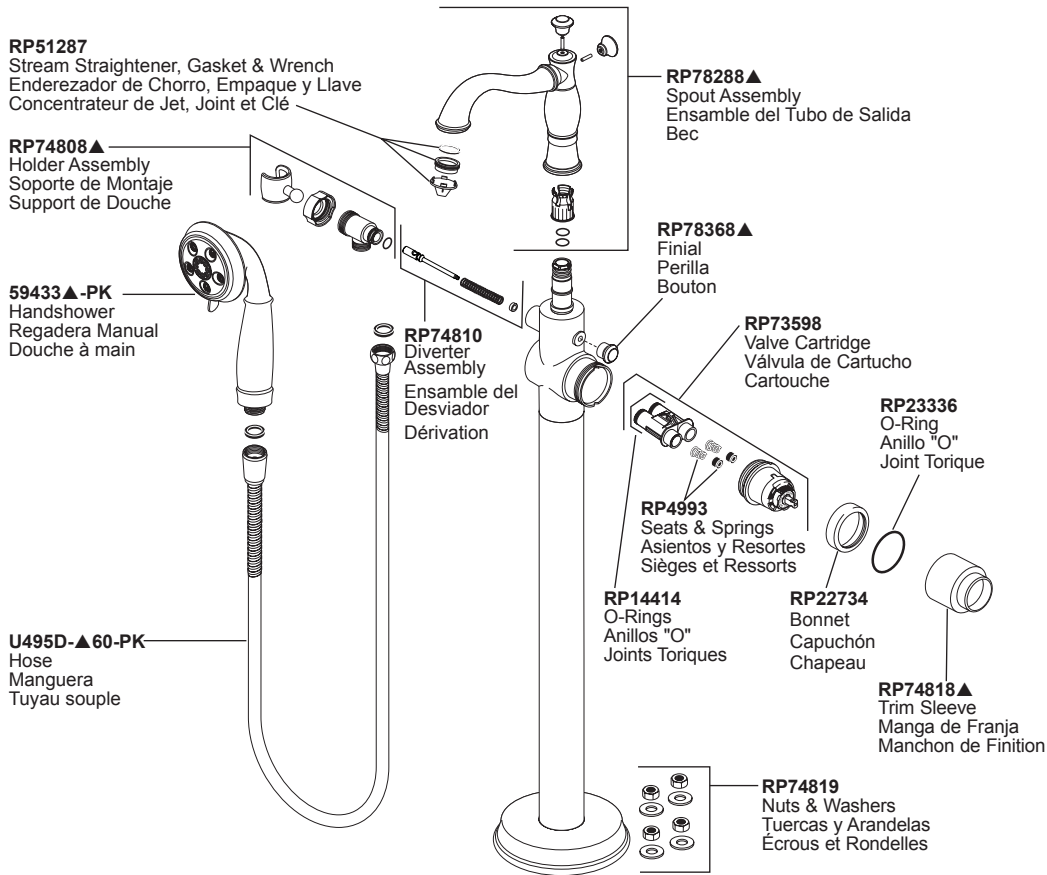

Model / Modelo / Modèle T4797-FL-LHP▲

Optional:
Pressure balance cartridge RP46074 can replace RP73598.

Opcional:
El cartucho RP46074 para balancear la presión puede reemplazar el RP73598.

Facultatif :
La cartouche à équilibrage de pression RP46074 peut remplacer le modèle RP73598.

▲Specify Finish
Especifique el Acabado
Précisez le Fini