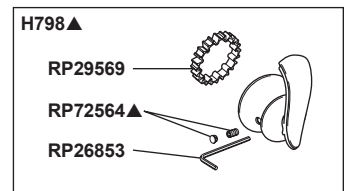

Model / Modelo / Modèle T4797-FL-LHP▲

Optional:
Pressure balance cartridge RP46074 can replace RP73598.

Opcional:
El cartucho RP46074 para balancear la presión puede reemplazar el RP73598.

Facultatif :
La cartouche à équilibrage de pression RP46074 peut remplacer le modèle RP73598.