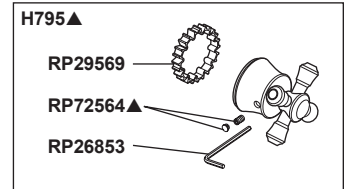

Model / Modelo / Modèle T4797-FL-LHP▲

Optional:
Pressure balance cartridge RP46074 can replace RP73598.

Opcional:
El cartucho RP46074 para balancear la presión puede reemplazar el RP73598.

Facultatif :
La cartouche à équilibrage de pression RP46074 peut remplacer le modèle RP73598.