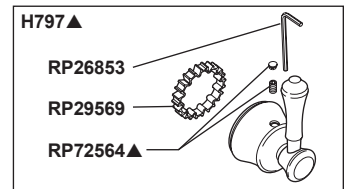

Model / Modelo / Modèle T4797-FL-LHP▲

Optional:
Pressure balance cartridge RP46074 can replace RP73598.

Opcional:
El cartucho RP46074 para balancear la presión puede reemplazar el RP73598.

Facultatif :
La cartouche à équilibrage de pression RP46074 peut remplacer le modèle RP73598.