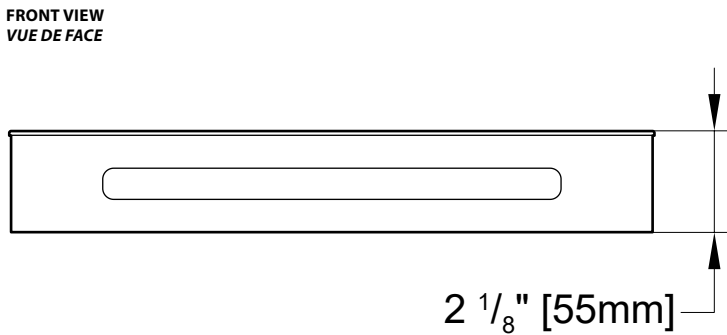

Model shown / *Modèle présenté* : Aura (VA1405-18-11)

**FEATURES / CARACTÉRISTIQUES :**

- ◆ Spacious basket for your shower wall  
*Panier spacieux pour votre douche*
- ◆ Slotted bottom for proper drainage  
*Fentes dans le fond pour un drainage adéquat*
- ◆ Removable white tray for easy cleaning  
*Plateau blanc amovible pour faciliter le nettoyage*
- ◆ Can be installed at any height  
*Peut être installé à la hauteur de votre choix*
- ◆ Materials: Stainless steel & ABS  
*Matériaux: Acier inoxydable & ABS*
- ◆ 5-year limited warranty  
*Garantie limitée de 5 ans*
- ◆ Easy to install ([see Instruction Manual](#))  
*Facile à installer ([Voir le manuel d'instruction](#))*
- ◆ Hardware included  
*Quincaillerie incluse*

Model Modèle	A
VA1105	11 3/8" 290mm
VA1405	13 7/8" 352mm