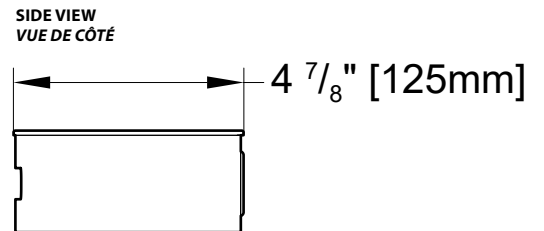

Model shown / *Modèle présenté* : Aura (VA1405-18-11)

**FEATURES / CARACTÉRISTIQUES :**

- ◆ Spacious basket for your shower wall  
*Panier spacieux pour votre douche*
- ◆ Slotted bottom for proper drainage  
*Fentes dans le fond pour un drainage adéquat*
- ◆ Removable white tray for easy cleaning  
*Plateau blanc amovible pour faciliter le nettoyage*
- ◆ Can be installed at any height  
*Peut être installé à la hauteur de votre choix*
- ◆ Materials: Stainless steel & ABS  
*Matériaux: Acier inoxydable & ABS*
- ◆ 5-year limited warranty  
*Garantie limitée de 5 ans*
- ◆ Easy to install ([see Instruction Manual](#))  
*Facile à installer ([Voir le manuel d'instruction](#))*
- ◆ Hardware included  
*Quincaillerie incluse*

Model Modèle	A
VA1105	11 3/8" 290mm
VA1405	13 7/8" 352mm