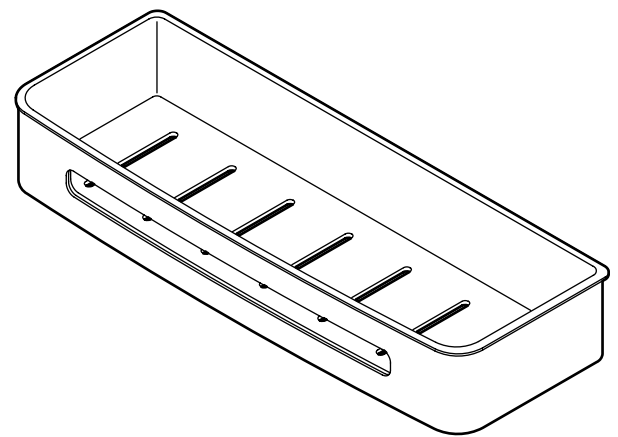

Model shown / *Modèle présenté* : Aura (VA1405-18-11)

**FEATURES / CARACTÉRISTIQUES :**

- ◆ Spacious basket for your shower wall  
*Panier spacieux pour votre douche*
- ◆ Slotted bottom for proper drainage  
*Fentes dans le fond pour un drainage adéquat*
- ◆ Removable white tray for easy cleaning  
*Plateau blanc amovible pour faciliter le nettoyage*
- ◆ Can be installed at any height  
*Peut être installé à la hauteur de votre choix*
- ◆ Materials: Stainless steel & ABS  
*Matériaux: Acier inoxydable & ABS*
- ◆ 5-year limited warranty  
*Garantie limitée de 5 ans*
- ◆ Easy to install ([see Instruction Manual](#))  
*Facile à installer ([Voir le manuel d'instruction](#))*
- ◆ Hardware included  
*Quincaillerie incluse*

Model Modèle	A
VA1105	11 3/8" 290mm
VA1405	13 7/8" 352mm