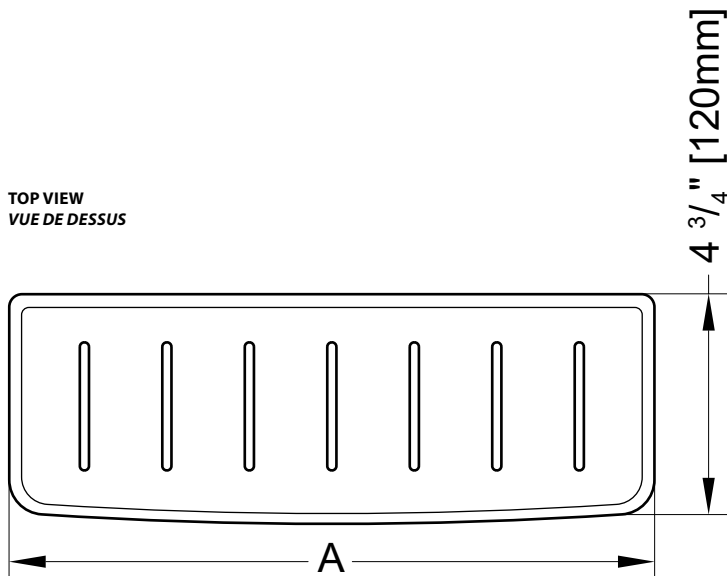

Model shown / *Modèle présenté* : Aura (VA1405-18-11)

**FEATURES / CARACTÉRISTIQUES :**

- ◆ Spacious basket for your shower wall  
*Panier spacieux pour votre douche*
- ◆ Slotted bottom for proper drainage  
*Fentes dans le fond pour un drainage adéquat*
- ◆ Removable white tray for easy cleaning  
*Plateau blanc amovible pour faciliter le nettoyage*
- ◆ Can be installed at any height  
*Peut être installé à la hauteur de votre choix*
- ◆ Materials: Stainless steel & ABS  
*Matériaux: Acier inoxydable & ABS*
- ◆ 5-year limited warranty  
*Garantie limitée de 5 ans*
- ◆ Easy to install ([see Instruction Manual](#))  
*Facile à installer ([Voir le manuel d'instruction](#))*
- ◆ Hardware included  
*Quincaillerie incluse*

Model Modèle	A
VA1105	11 3/8" 290mm
VA1405	13 7/8" 352mm