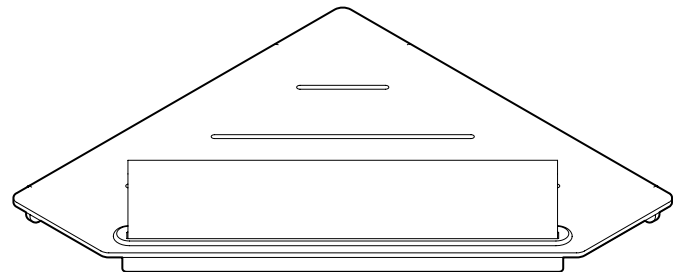

Model shown / *Modèle présenté* : Claro (VCC0808-18-11)

FEATURES / CARACTÉRISTIQUES :

- ◆ Corner shower shelf
Tablette de coin pour douche
- ◆ Removable squeegee for quick and easy shower cleaning
Raclette amovible pour faciliter le nettoyage de la douche
- ◆ Slotted bottom in drawer for proper water drainage
Fentes au fond du tiroir pour un drainage adéquat
- ◆ Stainless steel surface
Surface en acier inoxydable
- ◆ Can be installed at any height
Peut être installé à la hauteur de votre choix
- ◆ Materials: Stainless steel & Aluminium
Matériaux: Acier inoxydable & Aluminium
- ◆ 5-year limited warranty
Garantie limitée de 5 ans
- ◆ Easy to install ([see Instruction Manual](#))
Facile à installer ([Voir le manuel d'instruction](#))
- ◆ Hardware included
Quincaillerie incluse

TOP VIEW
VUE DE DESSUS

FRONT VIEW
VUE DE FACE

SIDE VIEW
VUE DE CÔTÉ