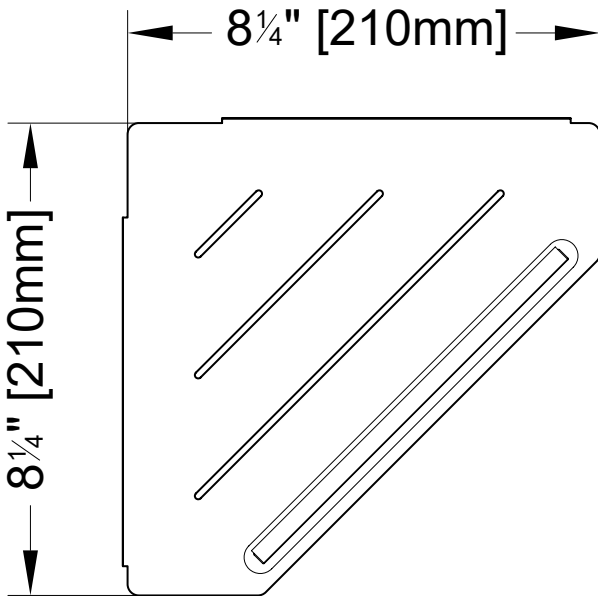

Model shown / *Modèle présenté* : Claro (VCC0808-18-11)

FEATURES / CARACTÉRISTIQUES :

- ◆ Corner shower shelf
Tablette de coin pour douche
- ◆ Removable squeegee for quick and easy shower cleaning
Raclette amovible pour faciliter le nettoyage de la douche
- ◆ Slotted bottom in drawer for proper water drainage
Fentes au fond du tiroir pour un drainage adéquat
- ◆ Stainless steel surface
Surface en acier inoxydable
- ◆ Can be installed at any height
Peut être installé à la hauteur de votre choix
- ◆ Materials: Stainless steel & Aluminium
Matériaux: Acier inoxydable & Aluminium
- ◆ 5-year limited warranty
Garantie limitée de 5 ans
- ◆ Easy to install ([see Instruction Manual](#))
Facile à installer ([Voir le manuel d'instruction](#))
- ◆ Hardware included
Quincaillerie incluse

 Find a store near you
Trouvez votre magasin le plus proche

Technical information / Information technique

Project / Projet : Contact : Date : Tel / Tél :	Products and specifications are subject to change without notice. Please contact our sale office for any further enquiry. <i>Les produits et les caractéristiques peuvent être modifiés sans préavis. Pour toute demande de renseignements, veuillez communiquer avec notre service à la clientèle.</i>	Hardware Finish Fini de la quincaillerie
		11: Chrome 18: White / Blanc

TOP VIEW
VUE DE DESSUS

FRONT VIEW
VUE DE FACE

SIDE VIEW
VUE DE CÔTÉ