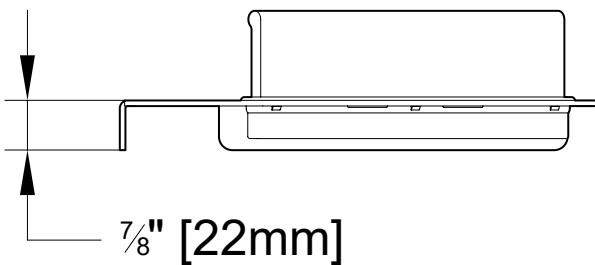

Model shown / *Modèle présenté* : Claro (VCC0808-18-11)

FEATURES / CARACTÉRISTIQUES :

- ◆ Corner shower shelf
Tablette de coin pour douche
- ◆ Removable squeegee for quick and easy shower cleaning
Raclette amovible pour faciliter le nettoyage de la douche
- ◆ Slotted bottom in drawer for proper water drainage
Fentes au fond du tiroir pour un drainage adéquat
- ◆ Stainless steel surface
Surface en acier inoxydable
- ◆ Can be installed at any height
Peut être installé à la hauteur de votre choix
- ◆ Materials: Stainless steel & Aluminium
Matériaux: Acier inoxydable & Aluminium
- ◆ 5-year limited warranty
Garantie limitée de 5 ans
- ◆ Easy to install ([see Instruction Manual](#))
Facile à installer ([Voir le manuel d'instruction](#))
- ◆ Hardware included
Quincaillerie incluse

 Find a store near you
Trouvez votre magasin le plus proche

Technical information / Information technique

Project / Projet : Contact : Date : Tel / Tél :	Products and specifications are subject to change without notice. Please contact our sale office for any further enquiry. <i>Les produits et les caractéristiques peuvent être modifiés sans préavis. Pour toute demande de renseignements, veuillez communiquer avec notre service à la clientèle.</i>	Hardware Finish Fini de la quincaillerie
		11: Chrome 18: White / Blanc

TOP VIEW
VUE DE DESSUS

FRONT VIEW
VUE DE FACE

SIDE VIEW
VUE DE CÔTÉ