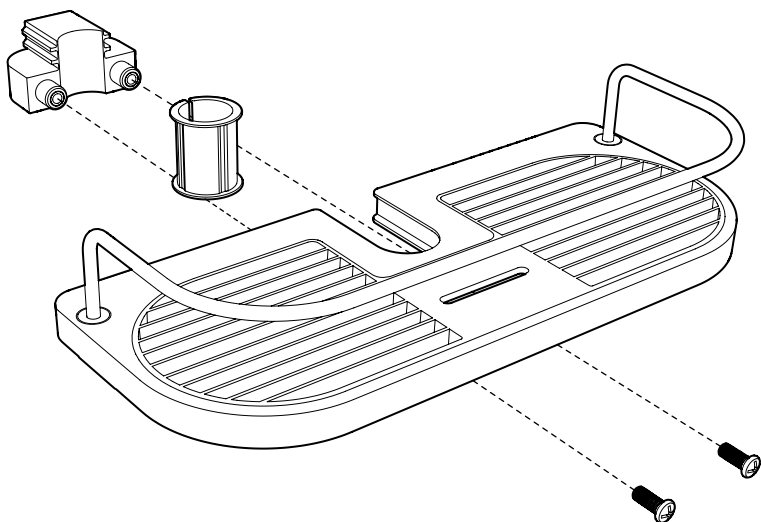

LISTE DES PIÈCES / PARTS LISTING