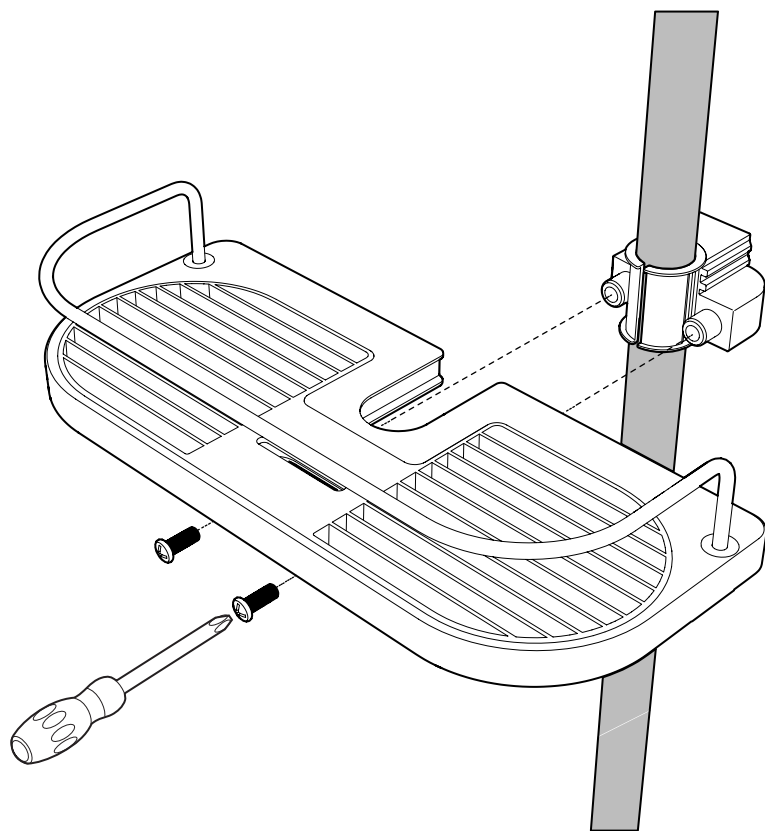

INSTALLATION / INSTALLATION

Installer la tablette sur le rail de votre système de douche.
Install the shelf on the sliding rail.

AJUSTER LA POSITION DE LA TABLETTE SI NÉCESSAIRE.

ADJUST SHELF POSITION IF NECESSARY.

Modèle • Model

VD1105

Guide d'installation et d'utilisation *Installation and User's Guide*

DOMUS

Tablette pour rail • *Shelf for sliding rail*

Lire toutes les instructions attentivement avant de commencer l'installation.