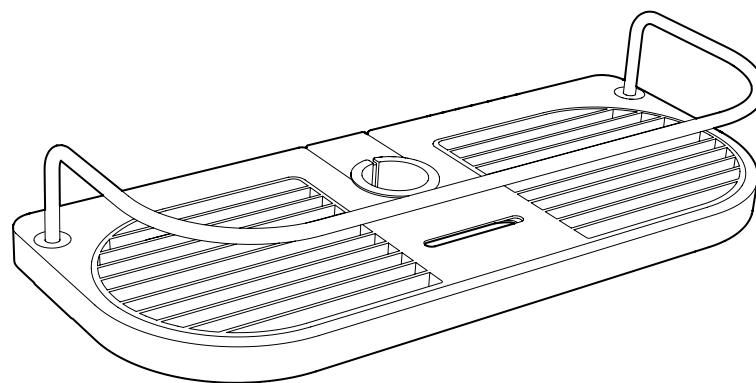

INSTALLATION / INSTALLATION

Installer la tablette sur le rail de votre système de douche.
Install the shelf on the sliding rail.

AJUSTER LA POSITION DE LA TABLETTE SI NÉCESSAIRE.

ADJUST SHELF POSITION IF NECESSARY.

Modèle • Model

VD1105

Guide d'installation et d'utilisation *Installation and User's Guide*

DOMUS

Tablette pour rail • *Shelf for sliding rail*

Lire toutes les instructions attentivement avant de commencer l'installation.