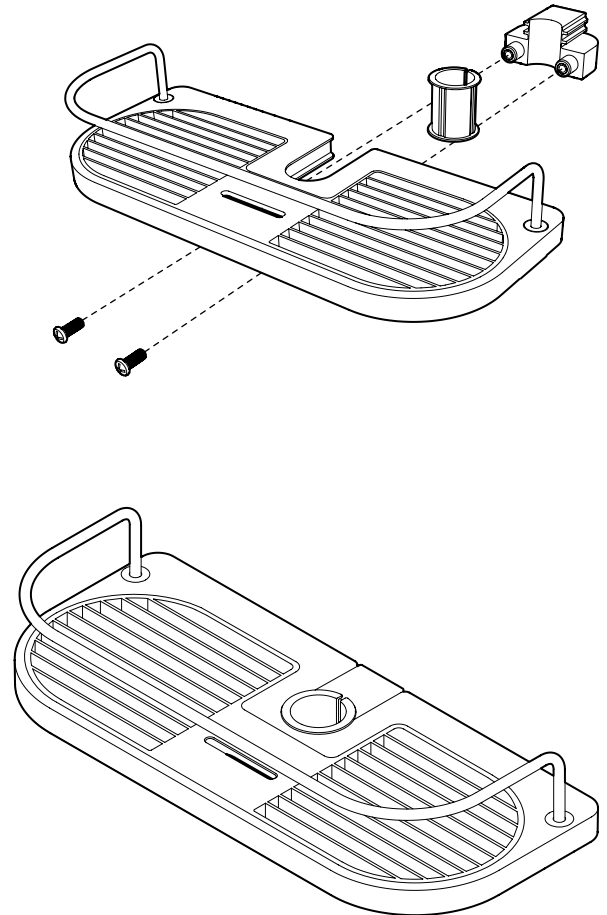

Model shown / *Modèle présenté* : Domus (VD1105-18-11)

**FEATURES / CARACTÉRISTIQUES :**

- ◆ Shower shelf for slide rail installation  
*Tablette pour installation sur rail de douche*
- ◆ Slotted bottom for proper drainage  
*Tablette avec fentes pour un drainage adéquat*
- ◆ 3 gaskets supplied in to fit on any rail from Ø18mm to Ø25mm  
*3 joints inclus pour installation sur rail de Ø18mm à Ø25mm*
- ◆ Attaches to pre-installed rails  
*Se fixe au rail pré-installé*
- ◆ Materials: Chrome plated brass & ABS  
*Matériaux: Laiton chromé & ABS*
- ◆ 5-year limited warranty  
*Garantie limitée de 5 ans*
- ◆ Easy to install ([see Instruction Manual](#))  
*Facile à installer ([Voir le manuel d'instruction](#))*
- ◆ Hardware included  
*Quincaillerie incluse*

 **Find a store near you**  
*Trouvez votre magasin le plus proche*

Technical information / Information technique

|   |   |   |
|---|---|---|
| <p><b>Project / Projet :</b><br/> <b>Contact :</b><br/> <b>Date :</b><br/> <b>Tel / Tél :</b></p> | <p>Products and specifications are subject to change without notice. Please contact our sale office for any further enquiry.<br/> <i>Les produits et les caractéristiques peuvent être modifiés sans préavis. Pour toute demande de renseignements, veuillez communiquer avec notre service à la clientèle.</i></p> | <p><b>Hardware Finish</b><br/> <b>Fini de la quincaillerie</b></p> <p><b>11:</b> Chrome<br/> <b>18:</b> White / Blanc</p> |
|---|---|---|

TOP VIEW  
VUE DE DESSUS

FRONT VIEW  
VUE DE FACE

SIDE VIEW  
VUE DE CÔTÉ