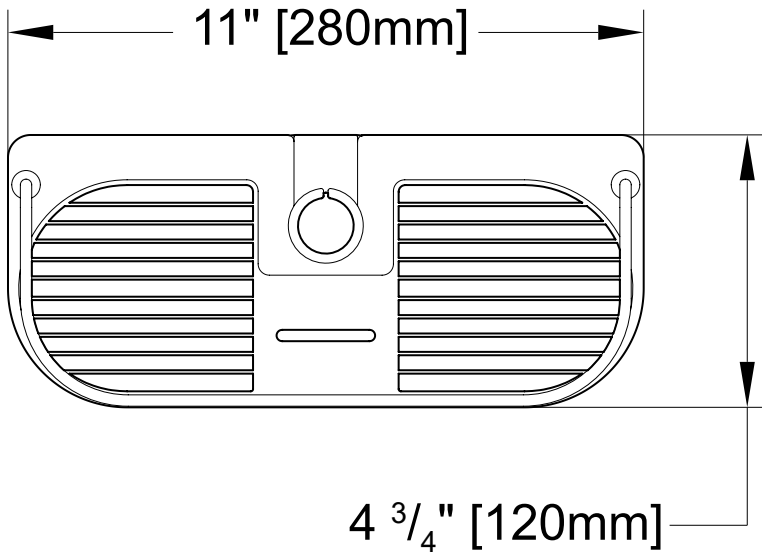

Model shown / *Modèle présenté* : Domus (VD1105-18-11)

**FEATURES / CARACTÉRISTIQUES :**

- ◆ Shower shelf for slide rail installation  
*Tablette pour installation sur rail de douche*
- ◆ Slotted bottom for proper drainage  
*Tablette avec fentes pour un drainage adéquat*
- ◆ 3 gaskets supplied in to fit on any rail from Ø18mm to Ø25mm  
*3 joints inclus pour installation sur rail de Ø18mm à Ø25mm*
- ◆ Attaches to pre-installed rails  
*Se fixe au rail pré-installé*
- ◆ Materials: Chrome plated brass & ABS  
*Matériaux: Laiton chromé & ABS*
- ◆ 5-year limited warranty  
*Garantie limitée de 5 ans*
- ◆ Easy to install ([see Instruction Manual](#))  
*Facile à installer ([Voir le manuel d'instruction](#))*
- ◆ Hardware included  
*Quincaillerie incluse*

TOP VIEW  
VUE DE DESSUS

FRONT VIEW  
VUE DE FACE

SIDE VIEW  
VUE DE CÔTÉ