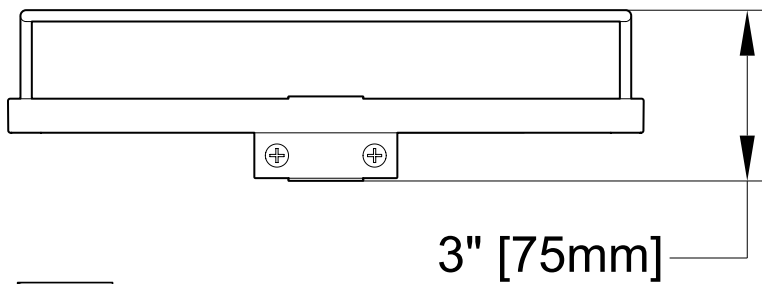

Model shown / *Modèle présenté* : Domus (VD1105-18-11)

**FEATURES / CARACTÉRISTIQUES :**

- ◆ Shower shelf for slide rail installation  
*Tablette pour installation sur rail de douche*
- ◆ Slotted bottom for proper drainage  
*Tablette avec fentes pour un drainage adéquat*
- ◆ 3 gaskets supplied in to fit on any rail from Ø18mm to Ø25mm  
*3 joints inclus pour installation sur rail de Ø18mm à Ø25mm*
- ◆ Attaches to pre-installed rails  
*Se fixe au rail pré-installé*
- ◆ Materials: Chrome plated brass & ABS  
*Matériaux: Laiton chromé & ABS*
- ◆ 5-year limited warranty  
*Garantie limitée de 5 ans*
- ◆ Easy to install ([see Instruction Manual](#))  
*Facile à installer ([Voir le manuel d'instruction](#))*
- ◆ Hardware included  
*Quincaillerie incluse*

 **Find a store near you**  
*Trouvez votre magasin le plus proche*

Technical information / Information technique

|   |   |   |
|---|---|---|
| <p><b>Project / Projet :</b><br/> <b>Contact :</b><br/> <b>Date :</b><br/> <b>Tel / Tél :</b></p> | <p>Products and specifications are subject to change without notice. Please contact our sale office for any further enquiry.<br/> <i>Les produits et les caractéristiques peuvent être modifiés sans préavis. Pour toute demande de renseignements, veuillez communiquer avec notre service à la clientèle.</i></p> | <p><b>Hardware Finish</b><br/> <b>Fini de la quincaillerie</b></p> <p><b>11:</b> Chrome<br/> <b>18:</b> White / Blanc</p> |
|---|---|---|

TOP VIEW  
VUE DE DESSUS

FRONT VIEW  
VUE DE FACE

SIDE VIEW  
VUE DE CÔTÉ