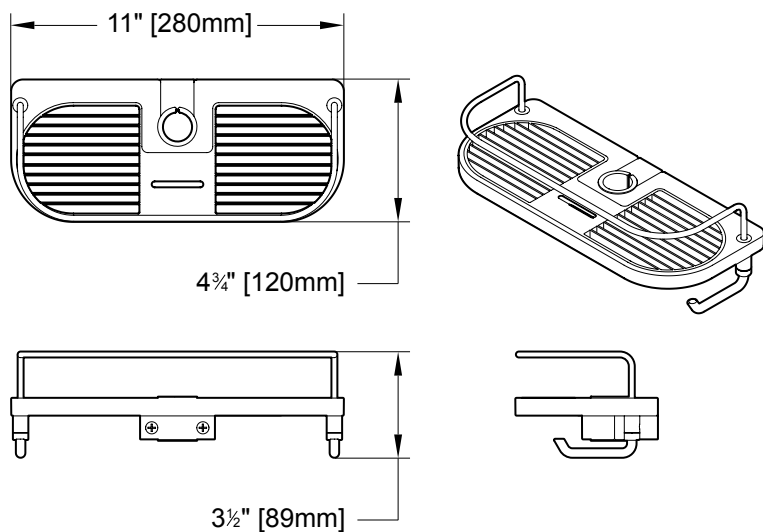

CARACTÉRISTIQUES / SPECIFICATIONS