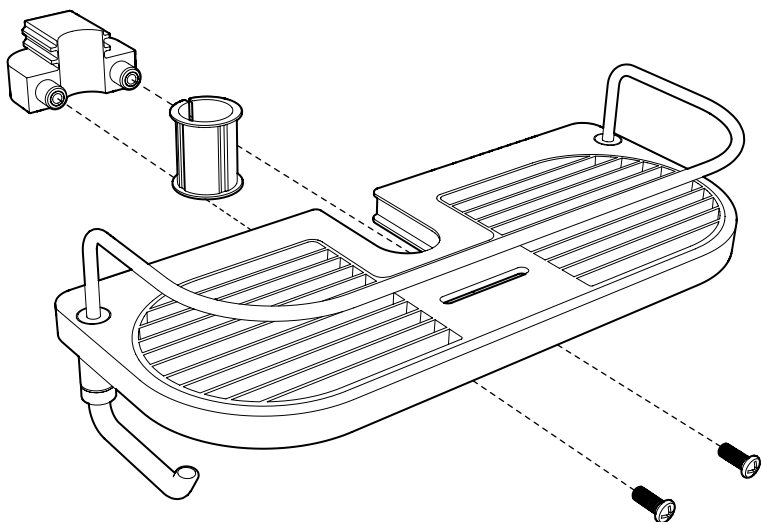

LISTE DES PIÈCES / PARTS LISTING