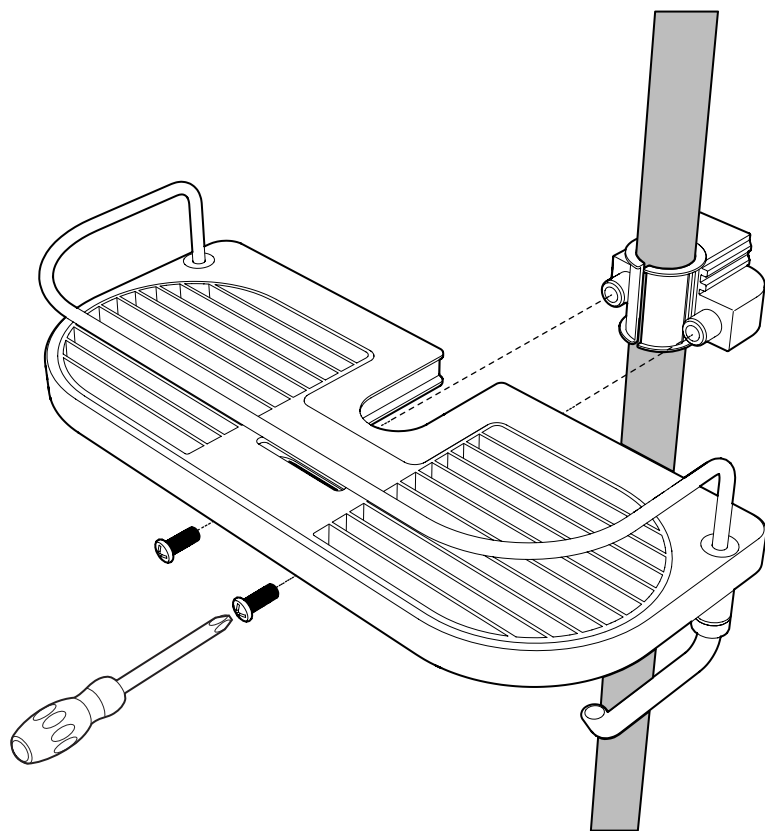

INSTALLATION / INSTALLATION

Installer la tablette sur le rail de votre système de douche.
Install the shelf on the sliding rail.

AJUSTER LA POSITION DE LA TABLETTE SI NÉCESSAIRE.

ADJUST SHELF POSITION IF NECESSARY.

Modèle • Model

VDH1105

Guide d'installation et d'utilisation *Installation and User's Guide*

DOMUS

Tablette pour rail • *Shelf for sliding rail*

Lire toutes les instructions attentivement avant de commencer l'installation.