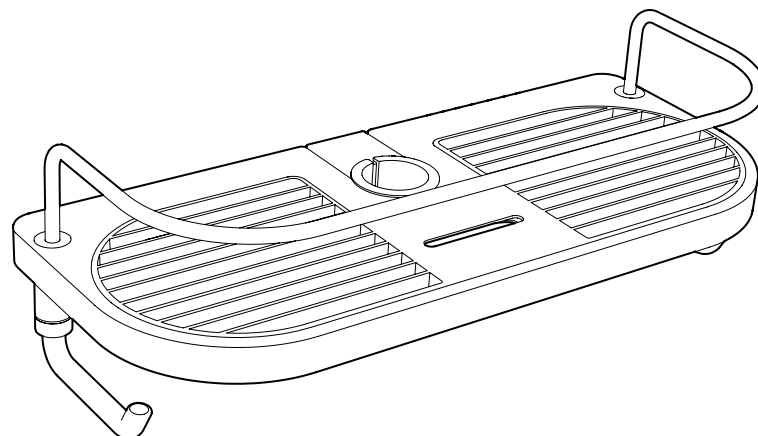

INSTALLATION / INSTALLATION

Installer la tablette sur le rail de votre système de douche.
Install the shelf on the sliding rail.

AJUSTER LA POSITION DE LA TABLETTE SI NÉCESSAIRE.

ADJUST SHELF POSITION IF NECESSARY.

Modèle • Model

VDH1105

Guide d'installation et d'utilisation *Installation and User's Guide*

DOMUS

Tablette pour rail • *Shelf for sliding rail*

Lire toutes les instructions attentivement avant de commencer l'installation.