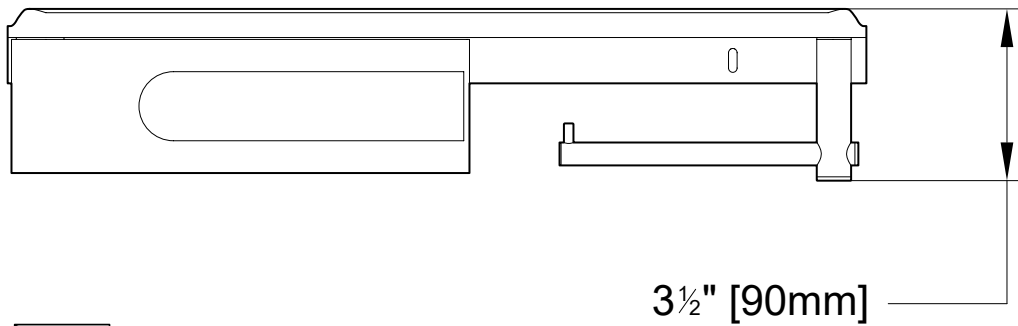

Model shown / *Modèle présenté* : Eloquence (VE1805-18-11)

FEATURES / CARACTÉRISTIQUES :

- ◆ 3 in 1 multi-functional shelf
Tablette multi-fonction 3 en 1
- ◆ Shelf & drawer storage
Tablette et tiroir de rangement
- ◆ Toilet roll holder for 1 roll
Porte papier toilette simple
- ◆ Holder pivots for easy placement & removal of toilet roll
Le porte papier pivote pour faciliter l'installation et le remplacement
- ◆ Drawer pivots out
Tiroir pivotant
- ◆ Can be installed at any height
Peut être installé à la hauteur de votre choix
- ◆ Materials: Stainless steel, Aluminium & ABS
Matériaux: Acier inoxydable, Aluminium & ABS
- ◆ 5-year limited warranty
Garantie limitée de 5 ans
- ◆ Easy to install ([see Instruction Manual](#))
Facile à installer ([Voir le manuel d'instruction](#))
- ◆ Hardware included
Quincaillerie incluse

TOP VIEW
VUE DE DESSUS

FRONT VIEW
VUE DE FACE

SIDE VIEW
VUE DE CÔTÉ