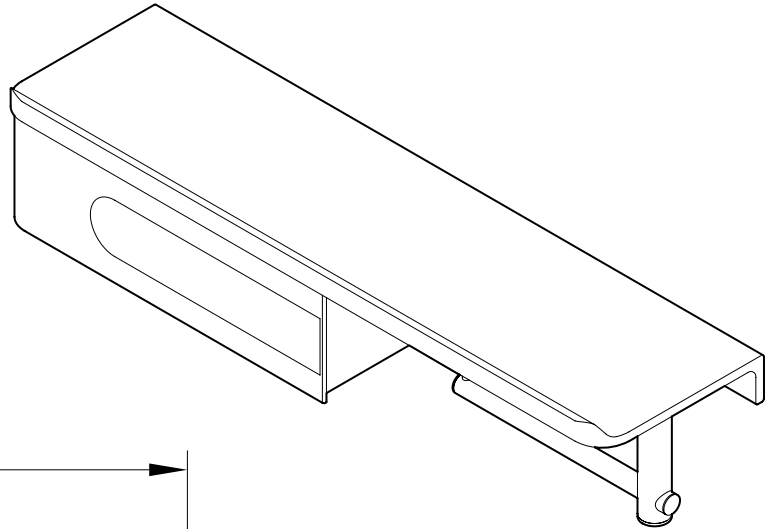

Model shown / *Modèle présenté* : Eloquence (VE1805-18-11)

FEATURES / CARACTÉRISTIQUES :

- ◆ 3 in 1 multi-functional shelf
Tablette multi-fonction 3 en 1
- ◆ Shelf & drawer storage
Tablette et tiroir de rangement
- ◆ Toilet roll holder for 1 roll
Porte papier toilette simple
- ◆ Holder pivots for easy placement & removal of toilet roll
Le porte papier pivote pour faciliter l'installation et le remplacement
- ◆ Drawer pivots out
Tiroir pivotant
- ◆ Can be installed at any height
Peut être installé à la hauteur de votre choix
- ◆ Materials: Stainless steel, Aluminium & ABS
Matériaux: Acier inoxydable, Aluminium & ABS
- ◆ 5-year limited warranty
Garantie limitée de 5 ans
- ◆ Easy to install ([see Instruction Manual](#))
Facile à installer ([Voir le manuel d'instruction](#))
- ◆ Hardware included
Quincaillerie incluse

TOP VIEW
VUE DE DESSUS

FRONT VIEW
VUE DE FACE

SIDE VIEW
VUE DE CÔTÉ