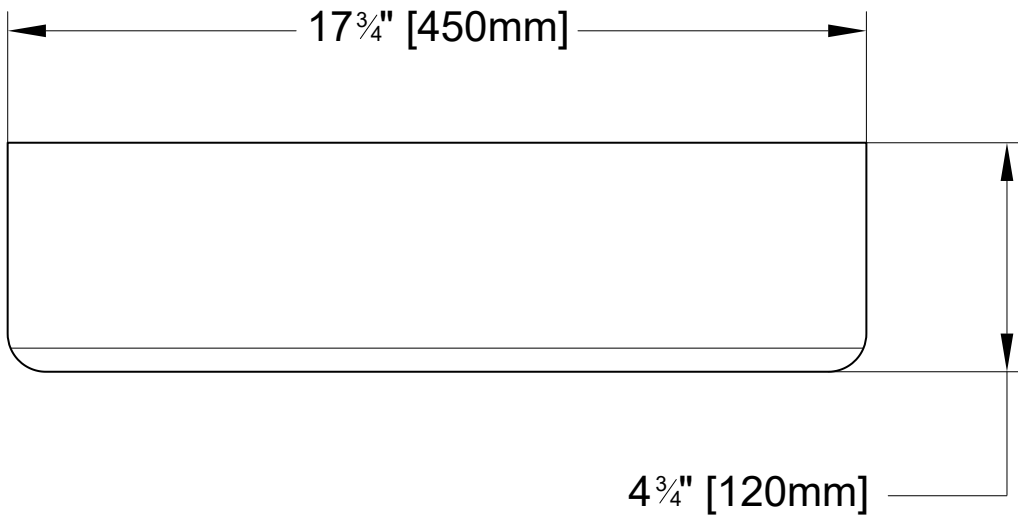

Model shown / *Modèle présenté* : Eloquence (VE1805-18-11)

FEATURES / CARACTÉRISTIQUES :

- ◆ 3 in 1 multi-functional shelf
Tablette multi-fonction 3 en 1
- ◆ Shelf & drawer storage
Tablette et tiroir de rangement
- ◆ Toilet roll holder for 1 roll
Porte papier toilette simple
- ◆ Holder pivots for easy placement & removal of toilet roll
Le porte papier pivote pour faciliter l'installation et le remplacement
- ◆ Drawer pivots out
Tiroir pivotant
- ◆ Can be installed at any height
Peut être installé à la hauteur de votre choix
- ◆ Materials: Stainless steel, Aluminium & ABS
Matériaux: Acier inoxydable, Aluminium & ABS
- ◆ 5-year limited warranty
Garantie limitée de 5 ans
- ◆ Easy to install ([see Instruction Manual](#))
Facile à installer ([Voir le manuel d'instruction](#))
- ◆ Hardware included
Quincaillerie incluse

TOP VIEW
VUE DE DESSUS

FRONT VIEW
VUE DE FACE

SIDE VIEW
VUE DE CÔTÉ