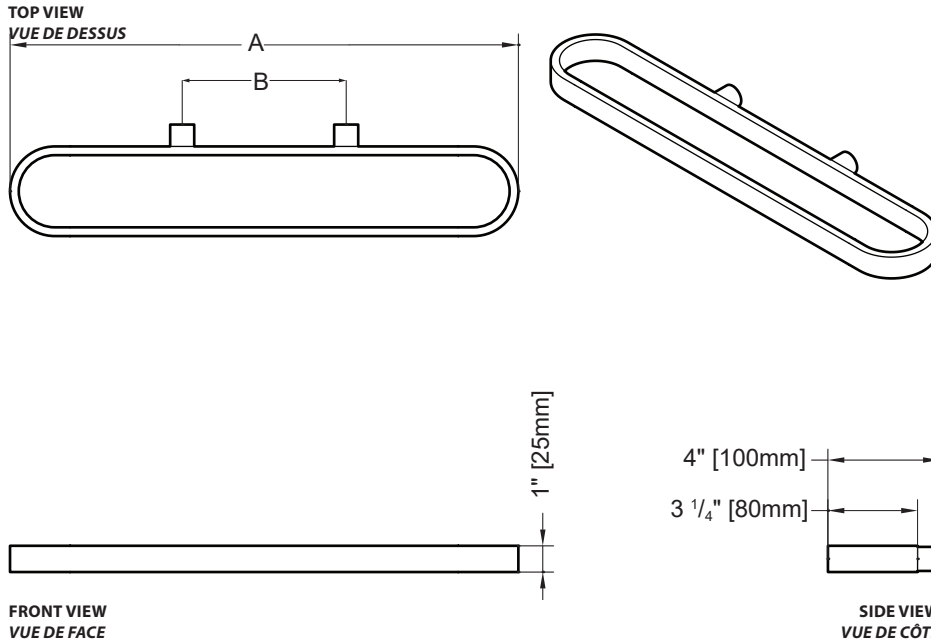

Round towel bar with soap dispenser, tumbler & soap dish / *Porte-serviettes arrondi avec distributeur de savon, gobelet et porte-savon*

MODELS / MODÈLES: VMODB60-33-R
 + VMODD-80-R
 + VMODP-33-80-R
 + VMODG-80-R] SOLD SEPARATELY
 VENDUS SÉPARÉMENT

Model shown / Modèle présenté: VMODB60-33-R

FEATURES / CARACTÉRISTIQUES:

- Multi-function towel bar with mix & match compatible accessories (sold separately); soap dispenser, tumbler and soap dish
Porte-serviettes multifonction avec choix d'accessoires compatibles (vendus séparément); distributeur de savon, gobelet et porte-savon
- Towel bar can be installed vertically for towel storage
Le porte-serviettes peut être installé verticalement comme rangement pour serviettes
- Gaskets ensure secure placement in bar
Les joints assurent un placement sûr de la barre
- Can be installed at any height
Peut être installé à la hauteur de votre choix

MODEL MODÈLE	A	B
VMOdB45-R	18 1/4" [465mm]	5 7/8" [150mm]
VMOdB60-R	24 1/4" [615mm]	11 3/4" [300mm]

PRODUCT / PRODUIT		FINISH / FINI
	TOWEL BAR 45CM / PORTE-SERVIETTES 45 CM VMOdB45-11-R VMOdB45-33-R Fits up to 3 accessories (sold separately) <i>Peut contenir jusqu'à 3 accessoires (vendus séparément)</i>	CHROME MATTE BLACK / NOIR MAT
	TOWEL BAR 60CM / PORTE-SERVIETTES 60 CM VMOdB60-11-R VMOdB60-33-R Fits up to 4 accessories (sold separately) <i>Peut contenir jusqu'à 4 accessoires (vendus séparément)</i>	CHROME MATTE BLACK / NOIR MAT
	TUMBLER / GOBELET VMODG-80-R	MIST GLASS / VERRE BRUME
	SOAP DISH / PORTE-SAVON VMODD-80-R	MIST GLASS / VERRE BRUME
	SOAP DISPENSER / DISTRIBUTEUR DE SAVON VMODP-11-80-R VMODP-33-80-R	MIST GLASS - CHROME / VERRE BRUME - CHROME MIST GLASS - MATTE BLACK / VERRE BRUME - NOIR MAT