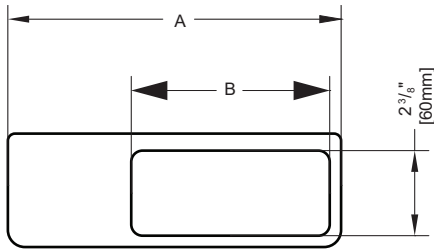

Model shown / Modèle présenté : VMODMS24-11-T

**FEATURES / CARACTÉRISTIQUES :**

- Multi-function shelf for towel, or mix & match compatible accessories (sold separately); soap dispenser, tumbler and soap dish  
*Porte-serviettes multifonction avec choix d'accessoires compatibles (vendus séparément); distributeur de savon, gobelet et porte-savon*
- Gasket in shelf ensures a secure placement for accessories  
*Le joint de la tablette assure un placement sûr pour les accessoires*
- Can be installed at any height  
*Peut être installé à la hauteur de votre choix*
- Materials: Shelf - aluminum  
 Accessories - mist glass, brass  
*Matériaux: Tablette - aluminium  
 Accessoires - verre brume, laiton*
- Available finishes:  
 Shelf - chrome or matte black  
 Accessories - mist glass with chrome or matte black (soap dispenser only)  
*Finis disponibles:  
 Tablette - chrome ou noir mat  
 Accessoires - verre brume avec chrome ou noir mat (distributeur de savon seulement)*

**TOP VIEW  
VUE DE DESSUS**

**FRONT VIEW  
VUE DE FACE**

**SIDE VIEW  
VUE DE CÔTÉ**

MODEL MODÈLE	A	B	C
VMODMS24	9 1/4" [235mm]	5 1/2" [140mm]	3 1/8" [80mm]
VMODMS32	12 3/8" [315mm]	8 1/4" [210mm]	5 7/8" [150mm]