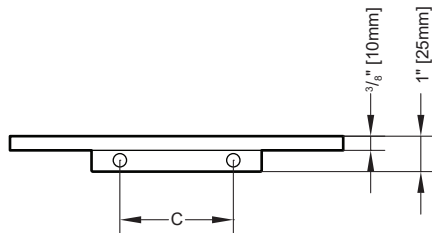

Model shown / Modèle présenté : VMODMS24-11-T

**FEATURES / CARACTÉRISTIQUES :**

- Multi-function shelf for towel, or mix & match compatible accessories (sold separately); soap dispenser, tumbler and soap dish  
*Porte-serviettes multifonction avec choix d'accessoires compatibles (vendus séparément); distributeur de savon, gobelet et porte-savon*
- Gasket in shelf ensures a secure placement for accessories  
*Le joint de la tablette assure un placement sûr pour les accessoires*
- Can be installed at any height  
*Peut être installé à la hauteur de votre choix*
- Materials: Shelf - aluminum  
 Accessories - mist glass, brass  
*Matériaux: Tablette - aluminium  
 Accessoires - verre brume, laiton*
- Available finishes:  
 Shelf - chrome or matte black  
 Accessories - mist glass with chrome or matte black (soap dispenser only)  
*Finis disponibles:  
 Tablette - chrome ou noir mat  
 Accessoires - verre brume avec chrome ou noir mat (distributeur de savon seulement)*

**TOP VIEW  
VUE DE DESSUS**

**FRONT VIEW  
VUE DE FACE**

**SIDE VIEW  
VUE DE CÔTÉ**

MODEL MODÈLE	A	B	C
VMODMS24	9 1/4" [235mm]	5 1/2" [140mm]	3 1/8" [80mm]
VMODMS32	12 3/8" [315mm]	8 1/4" [210mm]	5 7/8" [150mm]