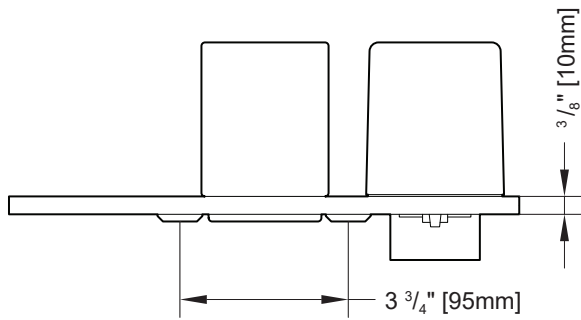

Shelf with round tumbler & soap dispenser / *Tablette avec gobelet et distributeur de savon arrondis*

SOAP DISPENSER
DISTRIBUTEUR DE SAVON

Model shown / *Modèle présenté* : Eloquence (VMODSGP-11-80-R)

FEATURES / CARACTÉRISTIQUES :

- Space-saving shelf = less on counter tops & sinks
Tablette économisant de l'espace = moins d'items sur les comptoirs et les éviers
- Soap dispenses from the bottom
Distribue le savon par le dessous
- Gaskets ensure secure placement
Les joints assurent un placement sûr
- Can be installed at any height
Peut être installé à la hauteur de votre choix
- Materials: Shelf - aluminum, zinc
Accessories - mist glass, ABS
Matériaux: Tablette - aluminium, zinc
Accessoires - verre brume, ABS
- Available finishes:
Shelf - chrome or matte black
Accessories - mist glass
- Finis disponibles:
Tablette - chrome ou noir mat
Accessoires - verre brume

TOP VIEW
VUE DE DESSUS

FRONT VIEW
VUE DE FACE

SIDE VIEW
VUE DE CÔTÉ

PRODUCT / PRODUIT	FINISH / FINI
VMODSGP-11-80-R VMODSGP-33-80-R Includes round tumbler & soap dispenser <i>Inclut un gobelet & un distributeur de savon carrés</i>	MIST GLASS - CHROME / VERRE BRUME - CHROME MIST GLASS - MATTE BLACK / VERRE BRUME - NOIR MAT