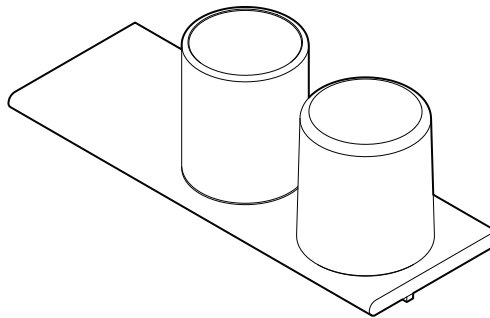

Shelf with round tumbler & soap dispenser / *Tablette avec gobelet et distributeur de savon arrondis*

SOAP DISPENSER
DISTRIBUTEUR DE SAVON

Model shown / *Modèle présenté* : Eloquence (VMODSGP-11-80-R)

FEATURES / CARACTÉRISTIQUES :

- Space-saving shelf = less on counter tops & sinks
Tablette économisant de l'espace = moins d'items sur les comptoirs et les éviers
- Soap dispenses from the bottom
Distribue le savon par le dessous
- Gaskets ensure secure placement
Les joints assurent un placement sûr
- Can be installed at any height
Peut être installé à la hauteur de votre choix
- Materials: Shelf - aluminum, zinc
Accessories - mist glass, ABS
Matériaux: Tablette - aluminium, zinc
Accessoires - verre brume, ABS
- Available finishes:
Shelf - chrome or matte black
Accessories - mist glass
- Finis disponibles:
Tablette - chrome ou noir mat
Accessoires - verre brume

TOP VIEW
VUE DE DESSUS

FRONT VIEW
VUE DE FACE

SIDE VIEW
VUE DE CÔTÉ

PRODUCT / PRODUIT	FINISH / FINI
VMODSGP-11-80-R VMODSGP-33-80-R Includes round tumbler & soap dispenser <i>Inclut un gobelet & un distributeur de savon carrés</i>	MIST GLASS - CHROME / VERRE BRUME - CHROME MIST GLASS - MATTE BLACK / VERRE BRUME - NOIR MAT