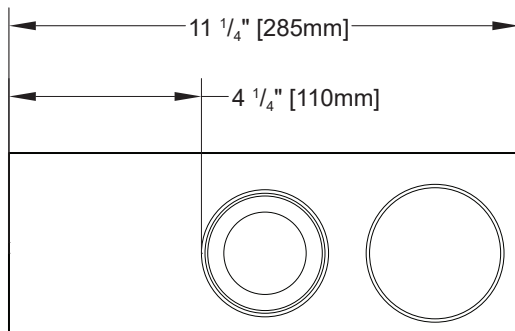

Shelf with round tumbler & soap dispenser / *Tablette avec gobelet et distributeur de savon arrondis*

SOAP DISPENSER
DISTRIBUTEUR DE SAVON

Model shown / *Modèle présenté* : Eloquence (VMODSGP-11-80-R)

FEATURES / CARACTÉRISTIQUES :

- Space-saving shelf = less on counter tops & sinks
Tablette économisant de l'espace = moins d'items sur les comptoirs et les éviers
- Soap dispenses from the bottom
Distribue le savon par le dessous
- Gaskets ensure secure placement
Les joints assurent un placement sûr
- Can be installed at any height
Peut être installé à la hauteur de votre choix
- Materials: Shelf - aluminum, zinc
Accessories - mist glass, ABS
Matériaux: Tablette - aluminium, zinc
Accessoires - verre brume, ABS
- Available finishes:
Shelf - chrome or matte black
Accessories - mist glass
- Finis disponibles:
Tablette - chrome ou noir mat
Accessoires - verre brume

TOP VIEW
VUE DE DESSUS

FRONT VIEW
VUE DE FACE

SIDE VIEW
VUE DE CÔTÉ

PRODUCT / PRODUIT	FINISH / FINI
VMODSGP-11-80-R VMODSGP-33-80-R Includes round tumbler & soap dispenser <i>Inclut un gobelet & un distributeur de savon carrés</i>	MIST GLASS - CHROME / VERRE BRUME - CHROME MIST GLASS - MATTE BLACK / VERRE BRUME - NOIR MAT