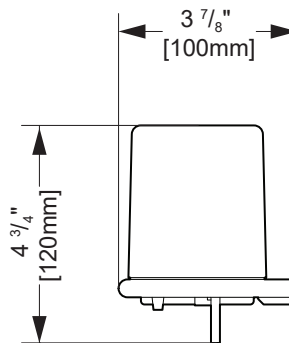

SIDE VIEW
VUE DE CÔTÉ

PRODUCT / PRODUIT	FINISH / FINI
VMODSGP-11-80-R VMODSGP-33-80-R Includes round tumbler & soap dispenser <i>Inclut un gobelet & un distributeur de savon carrés</i>	MIST GLASS - CHROME / VERRE BRUME - CHROME MIST GLASS - MATTE BLACK / VERRE BRUME - NOIR MAT