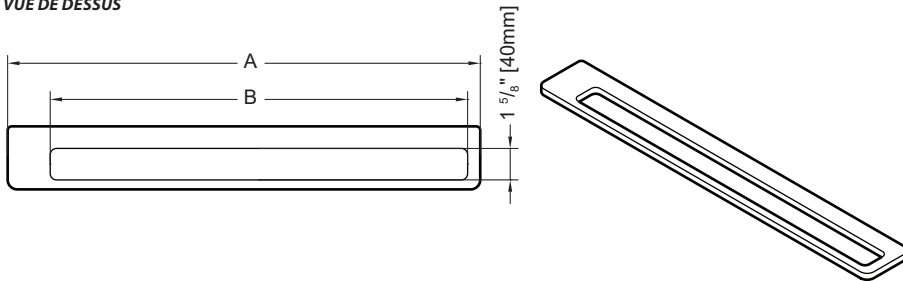

Towel Bar / Porte-serviettes

Model shown / Modèle présenté : VMODTB60-33

FEATURES / CARACTÉRISTIQUES :

- Sleek & stylish
Épuré & élégant
- Can be installed at any height
Peut être installé à la hauteur de votre choix
- Materials: aluminum
Matériel: aluminium
- Available finishes: chrome or matte black
Finis disponibles: chrome ou noir mat

MODEL MODÈLE	A	B	C
VMODTB45	17 3/4" [450mm]	15" [380mm]	9 7/8" [250mm]
VMODTB60	23 5/8" [600mm]	20 7/8" [530mm]	15 3/4" [400mm]

**TOP VIEW
VUE DE DESSUS**

**FRONT VIEW
VUE DE FACE**

**SIDE VIEW
VUE DE CÔTÉ**